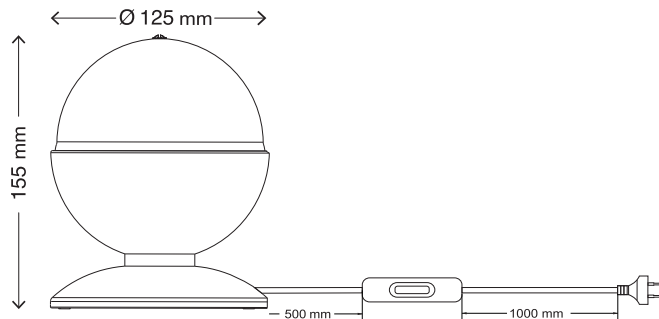

Diskolamppu LED

Tuotenro 18-1433 Malli LS6F15UK
36-6854 LS6F15

Lue käyttöohje ennen tuotteen käyttöönottoa ja säilytä se tulevaa tarvetta varten. Pidätämme oikeuden teknisten tietojen muutoksiin. Emme vastaa mahdollisista teksti- ja kuvavirheistä. Jos tuotteeseen tulee teknisiä ongelmia, ota yhteys myymälään tai asiakaspalveluun.

Turvallisuus

Merkkien selitykset

Vain sisäkäyttöön.

Luokka II. Kaksinkertainen suojaeristys.

Turvallisuusohjeet

- Laite on tarkoitettu vain sisäkäyttöön.
- Älä käytä tuotetta kosteissa tiloissa äläkä anna sen joutua kosketuksiin kosteuden kanssa.
- Älä aseta tuotetta paikkaan, josta se voi pudota esim. pesuvatiin tai kylpyammeeseen.
- Älä käytä laitetta, jos sen virtajohto tai pistoke on vioittunut. Tarkista virtajohtojen kunto säännöllisesti.
- Jos virtajohto vahingoittuu, irrota pistoke pistorasiasta välittömästi.
- Irrota pistoke pistorasiasta aina ennen laitteen puhdistamista.
- **Virtajohtoa ei saa vaihtaa. Jos virtajohto vahingoittuu, tuote tulee poistaa käytöstä.**
- **Lamppua ei voi vaihtaa. Jos lamppu lakkaa toimimasta, tuote tulee poistaa käytöstä.**

Tuotekuvaus