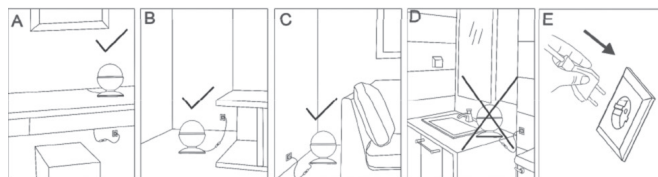

Benutzung

Pflege und Wartung

- Vor dem Reinigen stets das Netzkabel aus der Steckdose ziehen.
- Das Produkt mit einem leicht befeuchteten Tuch reinigen. Ein sanftes Reinigungsmittel verwenden, niemals Lösungsmittel oder ätzende Chemikalien.

Hinweise zur Entsorgung

Dieses Symbol zeigt an, dass das Produkt nicht gemeinsam mit dem Haushaltsabfall entsorgt werden darf. Dies gilt in der gesamten EU. Um möglichen Schäden für die Umwelt und Gesundheit vorzubeugen, die durch fehlerhafte Abfallentsorgung verursacht werden, dieses Produkt zum verantwortlichen Recycling geben, um die nachhaltige Wiederverwertung von stofflichen Ressourcen zu fördern. Bei der Abgabe des Produktes bitte die vorhandenen Recycling- und Sammelstationen benutzen oder den Händler kontaktieren. Dieser kann das Produkt auf eine umweltfreundliche Weise recyceln.

Technische Daten

Betriebsspannung	230 V AC, 50 Hz
Leistungsaufnahme	3 W
Schutzart	IP20
Leuchtmittel	3 × LED, nicht austauschbar
Länge des Anschlusskabels	1,5 m
Abmessungen	Ø 12,5 cm Höhe 15,5 cm