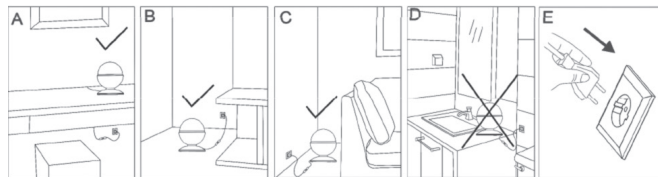

Användning

Skötsel och underhåll

- Dra ut stickproppen ur vägguttaget före rengöring.
- Rengör produkten med en lätt fuktad trasa. Använd ett mildt rengöringsmedel, aldrig lösningsmedel eller frätande kemikalier.

Avfallshantering

Denna symbol innebär att produkten inte får kastas tillsammans med annat hushållsavfall. Detta gäller inom hela EU. För att förebygga eventuell skada på miljö och hälsa, orsakad av felaktig avfallshantering, ska produkten lämnas till återvinning så att materialet kan tas omhand på ett ansvarsfullt sätt. När du lämnar produkten till återvinning, använd dig av de returhanteringssystem som finns där du befinner dig eller kontakta inköpsstället. De kan se till att produkten tas om hand på ett för miljön tillfredställande sätt.

Specifikationer

Nätanslutning	230 V AC, 50 Hz
Effekt	3 W
Kapslingsklass	IP20
Ljuskälla	3 × LED, ej utbytbar
Nätkabelns längd	1,5 m
Mått	Ø 12,5 cm Höjd 15,5 cm