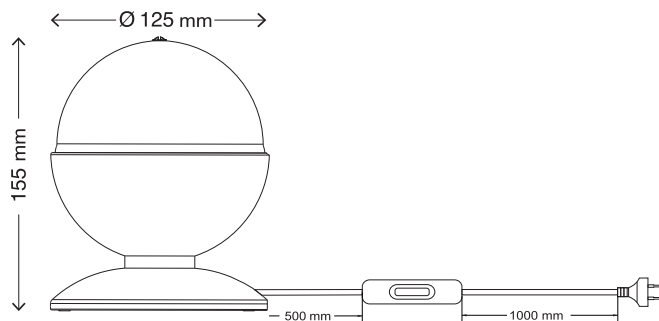

LED-Discolampe

Art.nr 18-1433 Modell LS6F15UK
36-6854 LS6F15

Vor Inbetriebnahme die Bedienungsanleitung vollständig durchlesen und für künftigen Gebrauch aufbewahren. Irrtümer, Abweichungen und Änderungen behalten wir uns vor. Bei technischen Problemen oder anderen Fragen freut sich unser Kundenservice über eine Kontaktaufnahme.

Sicherheitshinweise

Symbolerklärung

Nur für den Innengebrauch.

Produkt der Schutzklasse II.
Doppelte Schutzisolation.

Sicherheitshinweise

- Das Produkt ist nur zur Verwendung in Innenräumen geeignet.
- Das Produkt nicht in feuchter Umgebung verwenden und nicht mit Flüssigkeit in Kontakt kommen lassen.
- Das Produkt nie in der Nähe eines Waschbeckens, einer Badewanne etc. aufstellen, in das/die es hineinfallen kann.
- Das Gerät nie benutzen, wenn das Netzkabel oder der Netzstecker beschädigt ist. Das Netzkabel regelmäßig auf Fehler überprüfen.
- Falls das Netzkabel beschädigt wird, sofort den Stecker aus der Steckdose ziehen.
- Vor dem Reinigen stets das Netzkabel aus der Steckdose ziehen.
- **Das Netzkabel darf nicht ausgetauscht werden. Wird es auf irgendeine Weise beschädigt, muss das Produkt entsorgt werden.**
- **Das Leuchtmittel ist nicht austauschbar. Hat das Leuchtmittel das Ende seiner Lebensdauer erreicht, muss das Produkt entsorgt werden.**

Produktbeschreibung