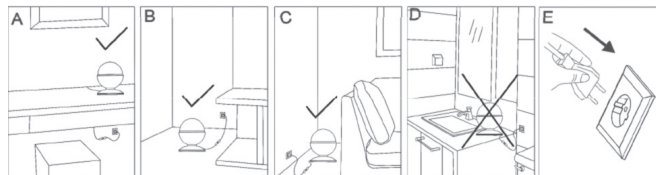

Bruk

Stell og vedlikehold

- Trekk støpselet ut fra strømuttaket før rengjøring.
- Rengjør produktet med en lett fuktet klut. Bruk et mildt rengjøringsmiddel, aldri løsningsmidler eller etsende kjemikalier.

Avfallshåndtering

Symbolet viser til at produktet ikke skal kastes sammen med husholdningsavfallet. Dette gjelder innenfor EØS-området. For å forebygge eventuelle skader på helse og miljø som følge av feil håndtering av avfall, skal produktet leveres til gjenvinning, slik at materialet blir tatt hånd om på en ansvarsfull måte. Benytt miljøstasjonene som er der du befinner deg eller ta kontakt med forhandler. De vil ta hånd om produktet på en miljømessig tilfredsstillende måte.

Spesifikasjoner

Nettspenning	230 V AC, 50 Hz
Effekt	3 W
Kapslingsklasse	IP20
Lyskilde	3 stk. LED-pærer, pærene kan ikke skiftes ut.
Strømkabelens lengde	1,5 m
Mål	Ø 12,5 cm Høyde 15,5 cm