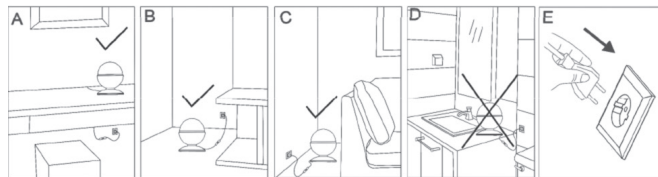

Käyttö

Huolto ja puhdistaminen

- Irrota pistoke pistorasiasta aina ennen laitteen puhdistamista.
- Puhdista laite kevyesti kostutetulla liinalla. Käytä mietoa puhdistusainetta, älä käytä liuotusainetta tai syövyttäviä kemikaaleja.

Kierrättäminen

Tämä kuvake tarkoittaa, että tuotetta ei saa hävittää kotitalousjätteen seassa. Tämä koskee koko EU-aluetta. Virheellisestä hävittämisestä johtuvien mahdollisten ympäristö- ja terveyshaittojen ehkäisemiseksi tuote tulee viedä kierrätettäväksi, jotta materiaali voidaan käsitellä vastuullisella tavalla. Kierrätä tuote käyttämällä paikallisia kierrätysjärjestelmiä tai ota yhteys ostopaikkaan. Ostopaikassa tuote kierrätetään vastuullisella tavalla.

Tekniset tiedot

Verkkoliitäntä	230 V AC, 50 Hz
Teho	3 W
Kotelointiluokka	IP20
Lamppu	3 kpl LED, ei voi vaihtaa
Virtajohtojen pituus	1,5 m
Mitat	Ø 12,5 cm Korkeus 15,5 cm