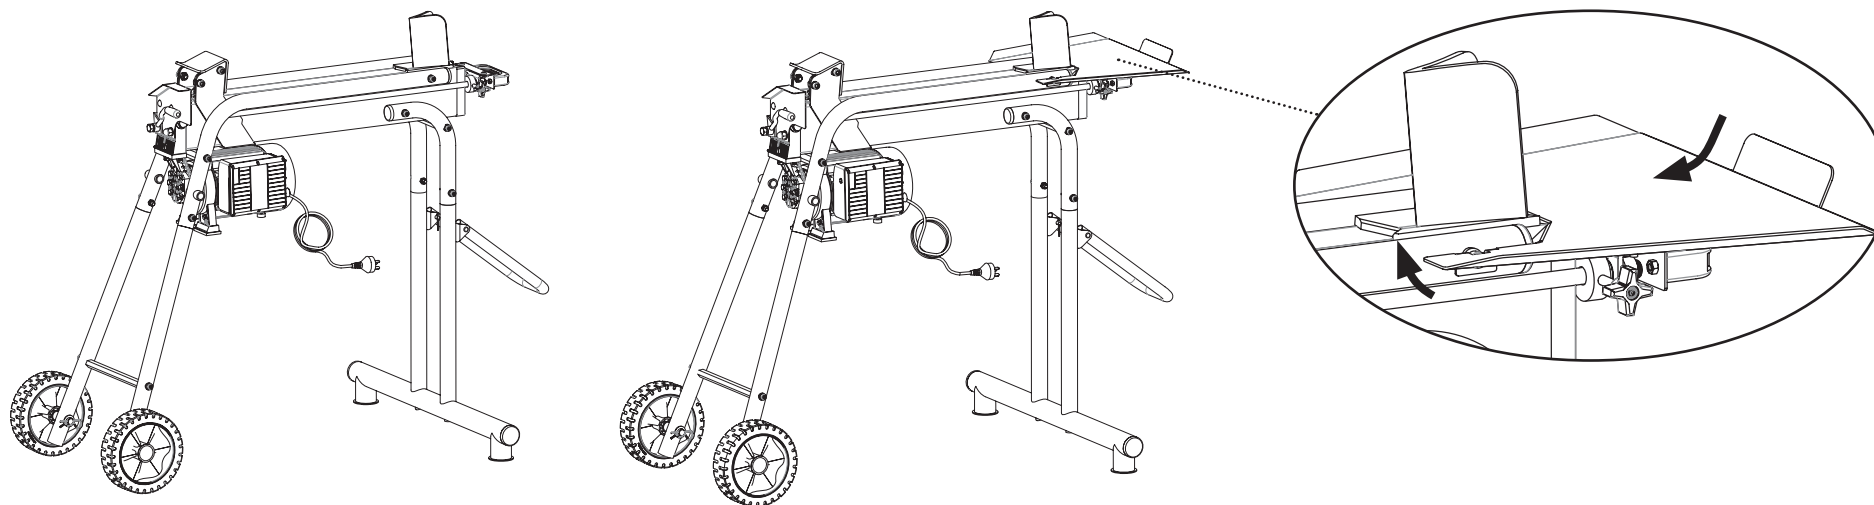

Collector Table

Uppsamlingsbord • Oppsamlingsbord • Keräyspöytä • Auffangtisch

Art.no 40-9364

EN

Warning: Make sure that the log splitter is switched off and that the pressure plate has returned to its starting position before attaching the collector table.

SE

Varning! Innan uppsamlingsbordet monteras, stäng av vedklyven och försäkra dig om att tryckplattan återgått till sitt ursprungsläge.

NO

Advarsel! Før oppsamlingsbordet monteres, stopp kløyveren og forsikre deg om at trykkplaten har returnert til sin utgangsposisjon.

FI

Varoitus! Sammuta halkomakone ja varmista, että vastinlevy on palautunut alkuperäiseen asentoon, ennen kuin asennat keräyslevyn.

DE

Warnung! Vor der Montage des Auffangtisches den Holzspalter ausschalten und sicherstellen, dass sich die Druckplatte in ihrer Ausgangslage befindet.