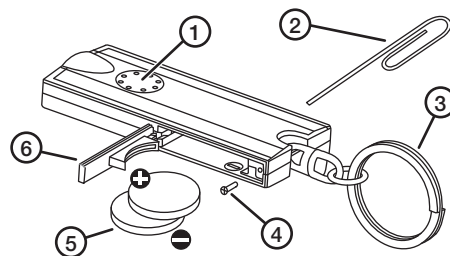

Varning!

- Försök aldrig ladda icke laddningsbara batterier.
- Använd endast rekommenderade batterier.
- Blanda aldrig gamla och nya batterier.
- Ta ur batterierna om produkten inte ska användas under längre perioder.
- Innehåller små delar. Ej lämplig för barn under 3 år.

Avfallshantering

När du ska göra dig av med produkten ska detta ske enligt lokala föreskrifter. Är du osäker på hur du ska gå tillväga, kontakta din kommun.

Nøkkering med 2 x LED

Art.nr. 31-3820

Les nøye igjennom hele bruksanvisningen og ta vare på den til senere bruk. Vi reserverer oss mot ev. tekst- og bildefeil, samt forandringer av tekniske data. Ved tekniske problemer eller andre spørsmål, ta kontakt med vårt kundesenter.

1. Omkobler – Trykk for å tenne
2. Bruk en binders for å trykke ut batteriene
3. Nøkkering
4. Skruve til batteriluke
5. Batterier 2 x CR2025 (medfølger)
6. Batteriluke

Advarsel!

- Prøv aldri å lade ikke-oppladbare batterier.
- Bruk kun anbefalte batterier.
- Bland aldri nye og gamle batterier.
- Ta alltid ut batteriene når produktet ikke er i bruk i en lengre periode.
- Inneholder små deler. Passer ikke for barn under 3 år.

Avfallshåndtering

Når du skal kvitte deg med produktet, skal dette skje i henhold til lokale forskrifter. Er du usikker på hvordan du går fram, ta kontakt med lokale myndigheter.

Avaimenperä, jossa 2 LED-lamppua

Tuotenumero 31-3820

Lue käyttöohjeet ennen tuotteen käyttöönottoa ja säilytä ne tulevaa tarvetta varten. Pidätämme oikeuden teknisten tietojen muutoksiin. Emme vastaa mahdollisista teksti-tai kuvavirheistä. Jos tuotteeseen tulee teknisiä ongelmia, ota yhteys myymälään tai asiakaspalveluun.

1. Kytin – sytyttää valaisimen
2. Poista paristot esim. paperiliittimen avulla
3. Avaimenperä
4. Paristolokeron ruuvi
5. Paristot 2 x CR2025 (sisältyvät)
6. Paristolokero

Varoitus!

- Älä yritä ladata ei-ladattavia paristoja.
- Käytä ainoastaan suositeltuja paristoja.
- Älä käytä vanhoja ja uusia paristoja yhdessä.
- Poista paristot, mikäli laitetta ei käytetä vähään aikaan.
- Sisältää pieniä osia. Ei alle 3-vuotiaille.

Kierrätys

Kierrätä tuote asianmukaisesti, kun poistat sen käytöstä. Tarkempia kierrätysohjeita saat kuntasi jäteneuvonnasta.

Schlüsselring mit 2 Leuchtdioden

Art.Nr. 31-3820

Vor Inbetriebnahme die komplette Bedienungsanleitung durchlesen und aufbewahren. Irrtümer, Abweichungen und Änderungen behalten wir uns vor. Bei technischen Problemen oder anderen Fragen freut sich unser Kundenservice über eine Kontaktaufnahme.

1. Taste – zum Einschalten drücken
2. Die Batterien mit einer Büroklammer herausdrücken
3. Schlüsselring
4. Schraube für Batterieabdeckung
5. Batterien 2 x CR2025-Knopfzellen (inklusive)
6. Batterieabdeckung

Warnung:

- Niemals versuchen, nicht aufladbare Batterien aufzuladen.
- Ausschließlich empfohlene Batterien einsetzen.
- Niemals gebrauchte und neue Batterien zusammen verwenden.
- Bei längerer Nichtbenutzung des Produkts die Batterien entnehmen.
- Enthält Kleinteile. Für Kinder unter 3 Jahren nicht geeignet.

Hinweise zur Entsorgung

Bitte das Produkt entsprechend den lokalen Bestimmungen entsorgen. Weitere Informationen sind von der Gemeinde oder den kommunalen Entsorgungsbetrieben erhältlich.