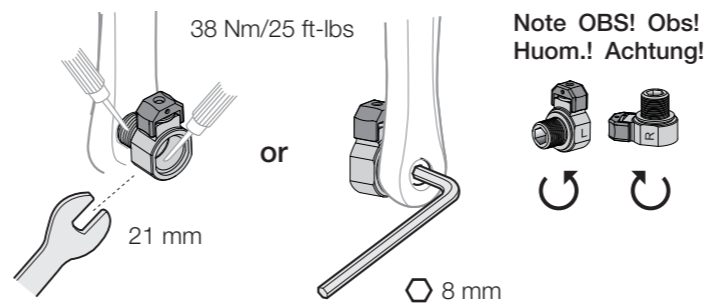

Assembly/Montering Asennus/ Montage 31-5113