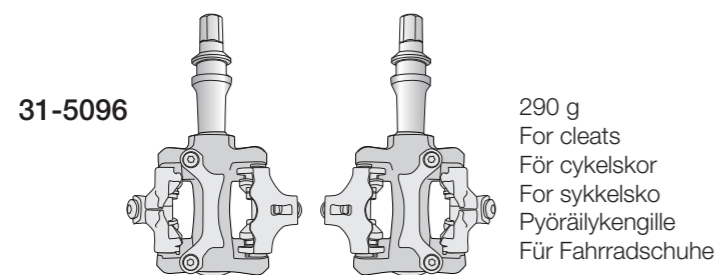

Avfallshåndtering

Når du skal kvitte deg med produktet, skal dette skje i henhold til lokale forskrifter. Er du usikker på hvordan du går fram, ta kontakt med lokale myndigheter.

Lukkopolkimet QRD Polkimet QRD Kiinnityssarja QRD

Tuotenro 31-5096, 31-5112, 31-5113

Lue käyttöohjeet ennen tuotteen käyttöönottoa ja säilytä ne tulevaa tarvetta varten. Pidätämme oikeuden teknisten tietojen muutoksiin. Emme vastaa mahdollisista teksti- tai kuvavirheistä. Jos laitteeseen tulee teknisiä ongelmia, ota yhteys myymälään tai asiakaspalveluun.

Kierrätys

Kierrätä tuote asianmukaisesti, kun poistat sen käytöstä. Ota yhteys kuntasi jäteneuvontaan, mikäli olet epävarma.

QRD-Klickpedal QRD-Fahrradpedal QRD-Befestigung

Art.Nr. 31-5096, 31-5112, 31-5113

Vor Inbetriebnahme die komplette Bedienungsanleitung durchlesen und aufbewahren. Irrtümer, Abweichungen und Änderungen behalten wir uns vor. Bei technischen Problemen oder anderen Fragen freut sich unser Kundenservice über eine Kontaktaufnahme.

Hinweise zur Entsorgung

Bitte das Produkt entsprechend den vor Ort geltenden Bestimmungen entsorgen. Im Zweifelsfall bei der Gemeindeverwaltung nachfragen.

Contents/Förpackningen innehåller Förpackningen innehåller Pakkaukseen sisältyy/Lieferumfang