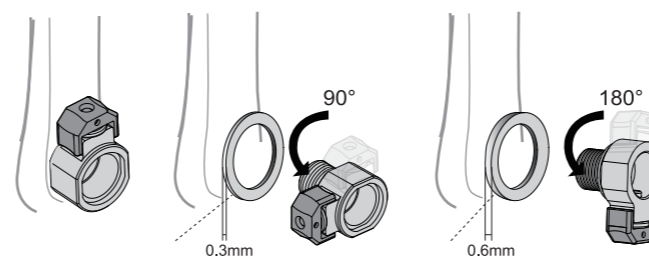

Options/Alternativ Vaihtoehto/ Optionen