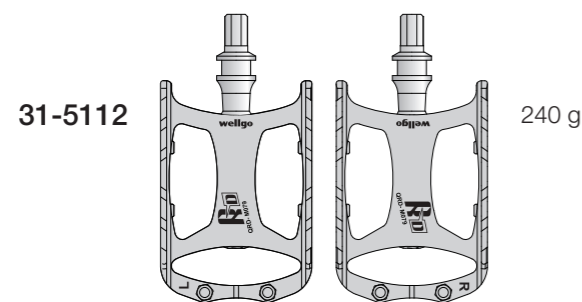

Avfallshåndtering

Når du skal kvitte deg med produktet, skal dette skje i henhold til lokale forskrifter. Er du usikker på hvordan du går fram, ta kontakt med lokale myndigheter.

Lukkopolkimet QRD Polkimet QRD Kiinnityssarja QRD

Tuotenro 31-5096, 31-5112, 31-5113

Lue käyttöohjeet ennen tuotteen käyttöönottoa ja säilytä ne tulevaa tarvetta varten. Pidätämme oikeuden teknisten tietojen muutoksiin. Emme vastaa mahdollisista teksti- tai kuvavirheistä. Jos laitteeseen tulee teknisiä ongelmia, ota yhteys myymälään tai asiakaspalveluun.

Kierrätys

Kierrätä tuote asianmukaisesti, kun poistat sen käytöstä. Ota yhteys kuntasi jäteneuvontaan, mikäli olet epävarma.

QRD-Klickpedal QRD-Fahrradpedal QRD-Befestigung

Art.Nr. 31-5096, 31-5112, 31-5113

Vor Inbetriebnahme die komplette Bedienungsanleitung durchlesen und aufbewahren. Irrtümer, Abweichungen und Änderungen behalten wir uns vor. Bei technischen Problemen oder anderen Fragen freut sich unser Kundenservice über eine Kontaktaufnahme.

Hinweise zur Entsorgung

Bitte das Produkt entsprechend den vor Ort geltenden Bestimmungen entsorgen. Im Zweifelsfall bei der Gemeindeverwaltung nachfragen.

Contents/Förpackningen innehåller Förpackningen innehåller Pakkaukseen sisältyy/Lieferumfang