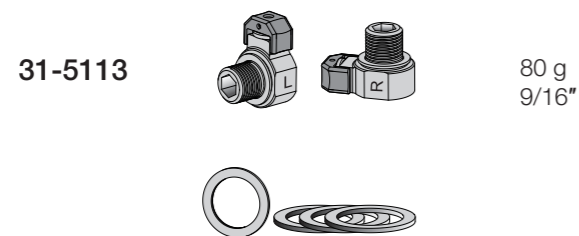

Avfallshåndtering

Når du skal kvitte deg med produktet, skal dette skje i henhold til lokale forskrifter. Er du usikker på hvordan du går fram, ta kontakt med lokale myndigheter.

Lukkopolkimet QRD Polkimet QRD Kiinnityssarja QRD

Tuotenro 31-5096, 31-5112, 31-5113

Lue käyttöohjeet ennen tuotteen käyttöönottoa ja säilytä ne tulevaa tarvetta varten. Pidätämme oikeuden teknisten tietojen muutoksiin. Emme vastaa mahdollisista teksti- tai kuvavirheistä. Jos laitteeseen tulee teknisiä ongelmia, ota yhteys myymälään tai asiakaspalveluun.

Kierrätys

Kierrätä tuote asianmukaisesti, kun poistat sen käytöstä. Ota yhteys kuntasi jäteneuvontaan, mikäli olet epävarma.

QRD-Klickpedal QRD-Fahrradpedal QRD-Befestigung

Art.Nr. 31-5096, 31-5112, 31-5113

Vor Inbetriebnahme die komplette Bedienungsanleitung durchlesen und aufbewahren. Irrtümer, Abweichungen und Änderungen behalten wir uns vor. Bei technischen Problemen oder anderen Fragen freut sich unser Kundenservice über eine Kontaktaufnahme.

Hinweise zur Entsorgung

Bitte das Produkt entsprechend den vor Ort geltenden Bestimmungen entsorgen. Im Zweifelsfall bei der Gemeindeverwaltung nachfragen.

Contents/Förpackningen innehåller Förpackningen innehåller Pakkaukseen sisältyy/Lieferumfang