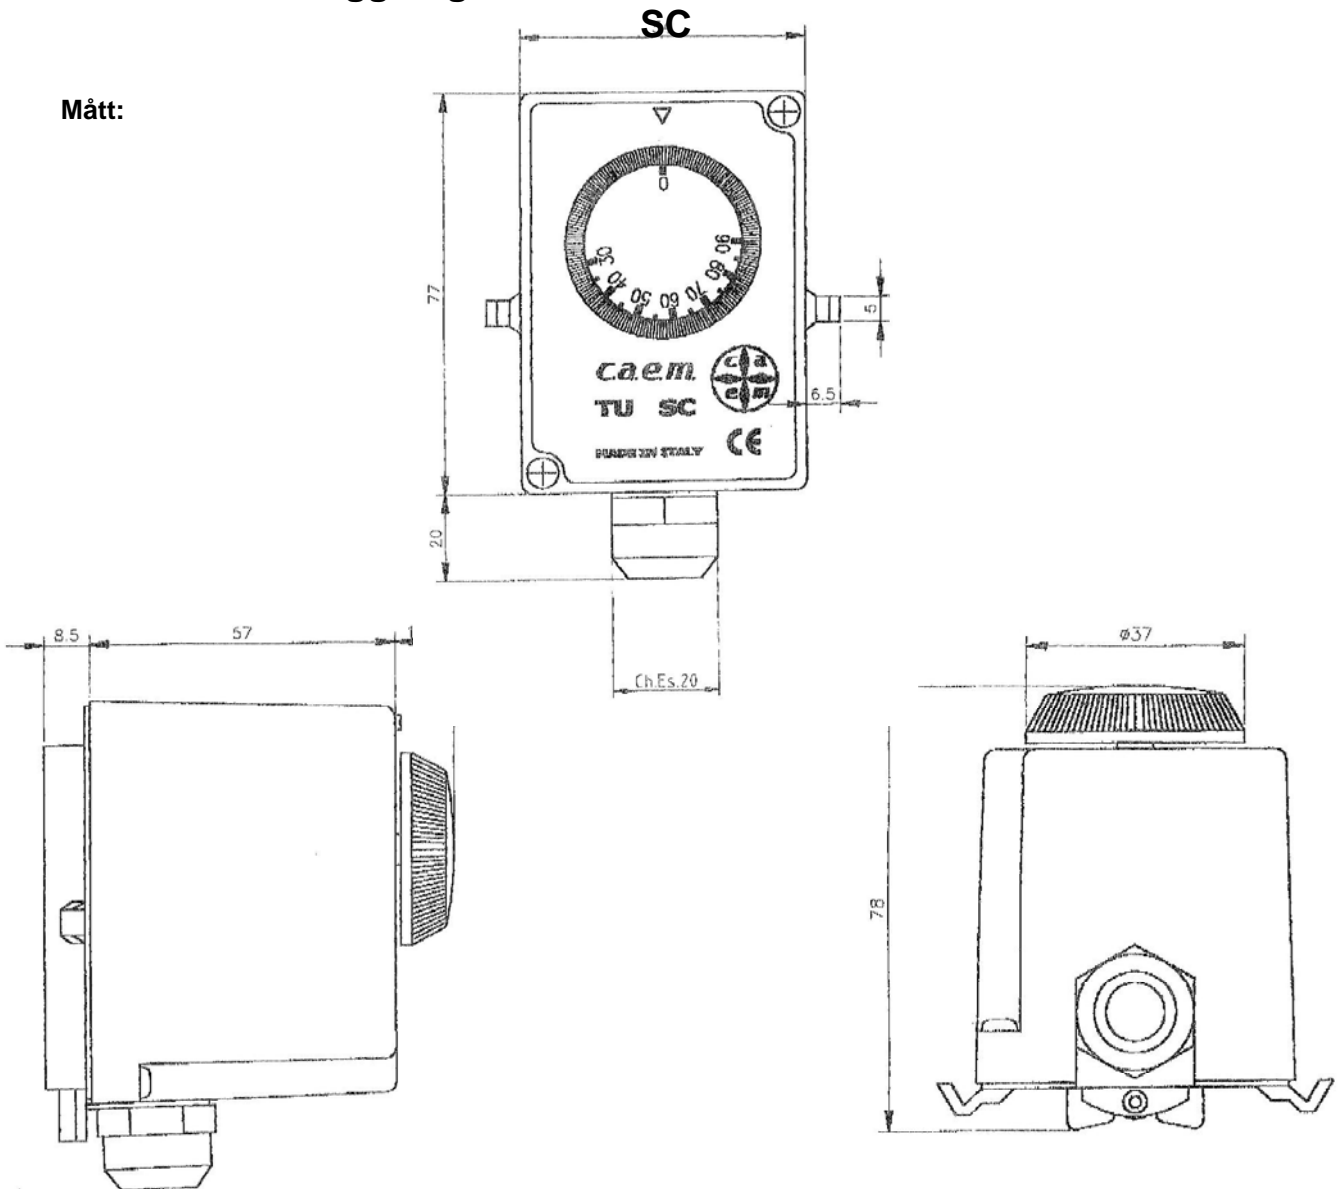

# Nr: 36-2072 Anligningstermostat TU-SC / Kosketustermostaatti TU-SC

Mått:

Schema:

## Tekniska data

Anligningstermostat TU-SC  
inställbar från +30 till +90°C  
med spännfjäder för montage  
mot rör 3/4" – 3", enpolig växlande  
kontakt för max. 16A/250Vac  
eller 10A/400Vac ohmsk last, alt.  
5A/250V eller 1A/400V induktiv last.

## Tekniset tiedot

Kosketustermostaatti TU-SC  
Säätöalue +30... +90 °C  
kirstysjousi asennukseen  
19-75 mm:n putkeen, yksinapaisesti vaihtava  
kosketin, maks. 16A/250VAC  
tai 10A/400VAC ohminen kuormitus, tai  
5A/250V tai 1A/400V induktiivinen kuormitus.