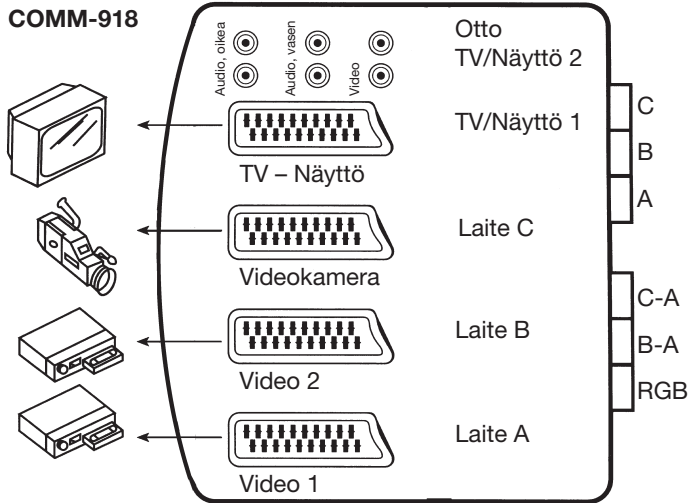

Scart-kytkin

Tuotenro: 38-1311

Audio-/ Video-kytkin

- Nauhoituksen valvonta.
- SCART-tulot kolmelle videolähteelle (satelliittivastaanotin, videonauhuri, videokamera jne).
- RCA-lähtö ulkoisen äänilähteen liitännään samansuuntaisesti SCART-tulojen kanssa.

Kolme tuloa voidaan liittää yhteen videonauhurin, -kameran, -pelin ym. kanssa. Nauhoitus on mahdollinen järjestyksessä B-A ja C-A, valvonta erillisellä televisiolla tai monitorilla.

Ylimääräiset liittimet videonauhurille (vain nauhoitus) tai toiselle televisiolle ja yhdelle stereolähdölle.

Pikaopas

Vapaavalintaisen laitteen kanssa rinnakkaiskytketyt RCA-lähdöt (A-C)

COMM-918

Tulosignaali	Lähtösignaali
Videonauhuri	TV - Näyttö 1 3 RCA - otto
Videonauhuri	TV - Näyttö 1 3 RCA - otto
Videonauhuri	TV - Näyttö 1 3 RCA - otto
TV -Näyttö 1	TV - Näyttö 2
3 RCA - otto	TV - Näyttö 1