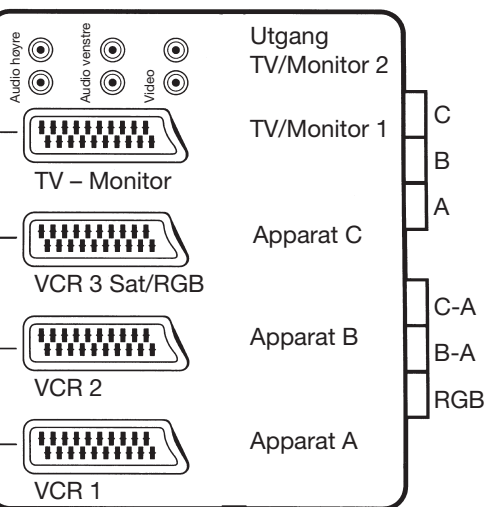

## Snabbreferens

RCA uttag parallellt kopplade med vald apparat (A-C)

Insignaler	Utsignaler
VCR 1	TV - Monitor 1 3 RCA - ut
VCR 2	TV - Monitor 1 3 RCA - ut
VCR 3	TV - Monitor 1 3 RCA - ut
TV - Monitor 1	TV - Monitor 2
3 RCA - utgång	TV - Monitor 1

## Audio/Video-velger

- Overvåking under innspilling.
- SCART-innganger for 3 videokilder (satellitmottaker, videospiller, videokamera etc.)
- RCA-uttak for tilkobling av ytre lydkilde parallelt med SCART-inngangene.

De tre inngangene kan kobles sammen med videospiller, videokamera, videospill etc. Innspilling er mulig fra B-A og C-A med overvåking på separat TV eller monitor.

Ekstra kontakter for ytterligere en videospiller (kun innspilling) eller en andre TV og en stereoutgang (audio).

COMM-918

RCA-uttak, parallellkoblet med valgt apparat (A-C)

Innsignaler		Utsignaler
VCR 1	→	TV - Monitor 1 3 RCA - ut
VCR 2	→	TV - Monitor 1 3 RCA - ut
VCR 3	→	TV - Monitor 1 3 RCA - ut
TV - Monitor 1	→	TV - Monitor 2
3 RCA - utgång	→	TV - Monitor 1