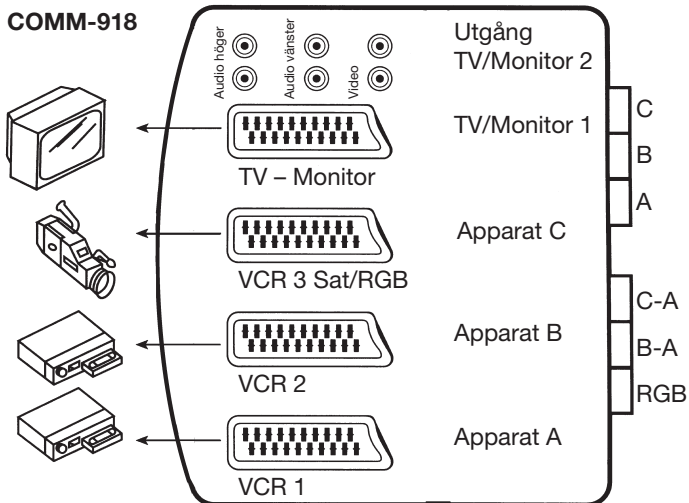

## Quick Reference

RCA output parallel with selected devices (A-C)

Ver: 200712

Signal IN	Signal OUT
VCR 1	TV - Monitor 1 3 RCA - out
VCR 2	TV - Monitor 1 3 RCA - out
VCR 3	TV - Monitor 1 3 RCA - out
TV - Monitor 1	TV - Monitor 2
3 RCA - output	TV - Monitor 1

## Audio- /Video-väljare

- Övervakning under inspelning.
- SCART-ingångar för 3 videokällor (satellitmottagare, videobandspelare, videokamera etc.)
- RCA uttag för anslutning av yttre ljudkälla parallellt med SCART-ingångarna.

De tre ingångarna kan kopplas ihop med videobandspelare, videokamera, videospel etc. Inspelning är möjlig från B-A och C-A med övervakning på separat teve eller monitor.

Extra kontakter för ytterligare en videobandspelare (endast inspelning) eller en andra teve och en stereoutgång (audio).

## Snabbreferens

RCA uttag parallellt kopplade med vald apparat (A-C)

Insignaler	Utsignaler
VCR 1	TV - Monitor 1 3 RCA - ut
VCR 2	TV - Monitor 1 3 RCA - ut
VCR 3	TV - Monitor 1 3 RCA - ut
TV - Monitor 1	TV - Monitor 2
3 RCA - utgång	TV - Monitor 1