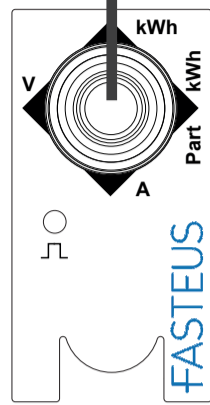

FASTEUS

FT23

I detta läge kan den nollställas genom att trycka in knappen >5 sek