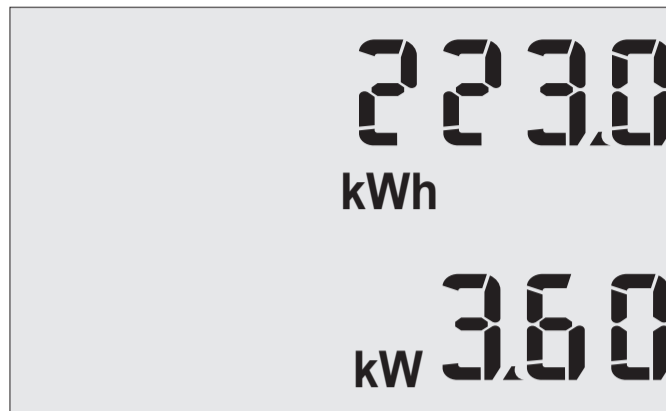

FASTEUS

FT23

I detta läge kan den nollställas genom att trycka in knappen >5 sek