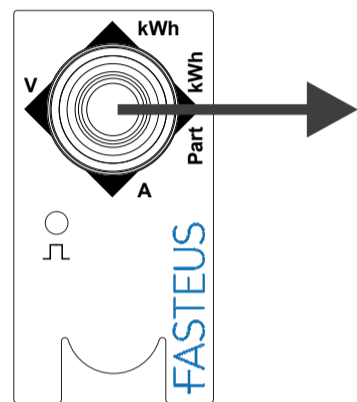

FASTEUS

FT23

I detta läge kan den nollställas genom att trycka in knappen >5 sek