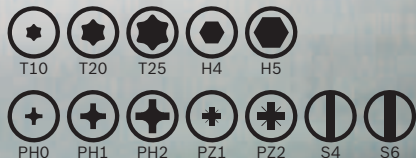

Typ	PSR Select
Spänning / kapacitet	3,6 V / 1,5 Ah
Skruv-Ø upp till	5 mm
Varvtal obelastad	210 min⁻¹
Max. vridmoment	4,5 Nm
Maskinvikt	0,5 kg
Laddindikering	✓
Rotationsindikering	✓

Medföljande tillbehör

Laddstation
Förvaringsväska i plast
12 standard-bits

Genomtänkt in i minsta detalj.

Innovativ, liten och kraftig: PSR Select är ett litet tekniskt under som överraskar alla gör-det-självare med sina innovativa funktioner.