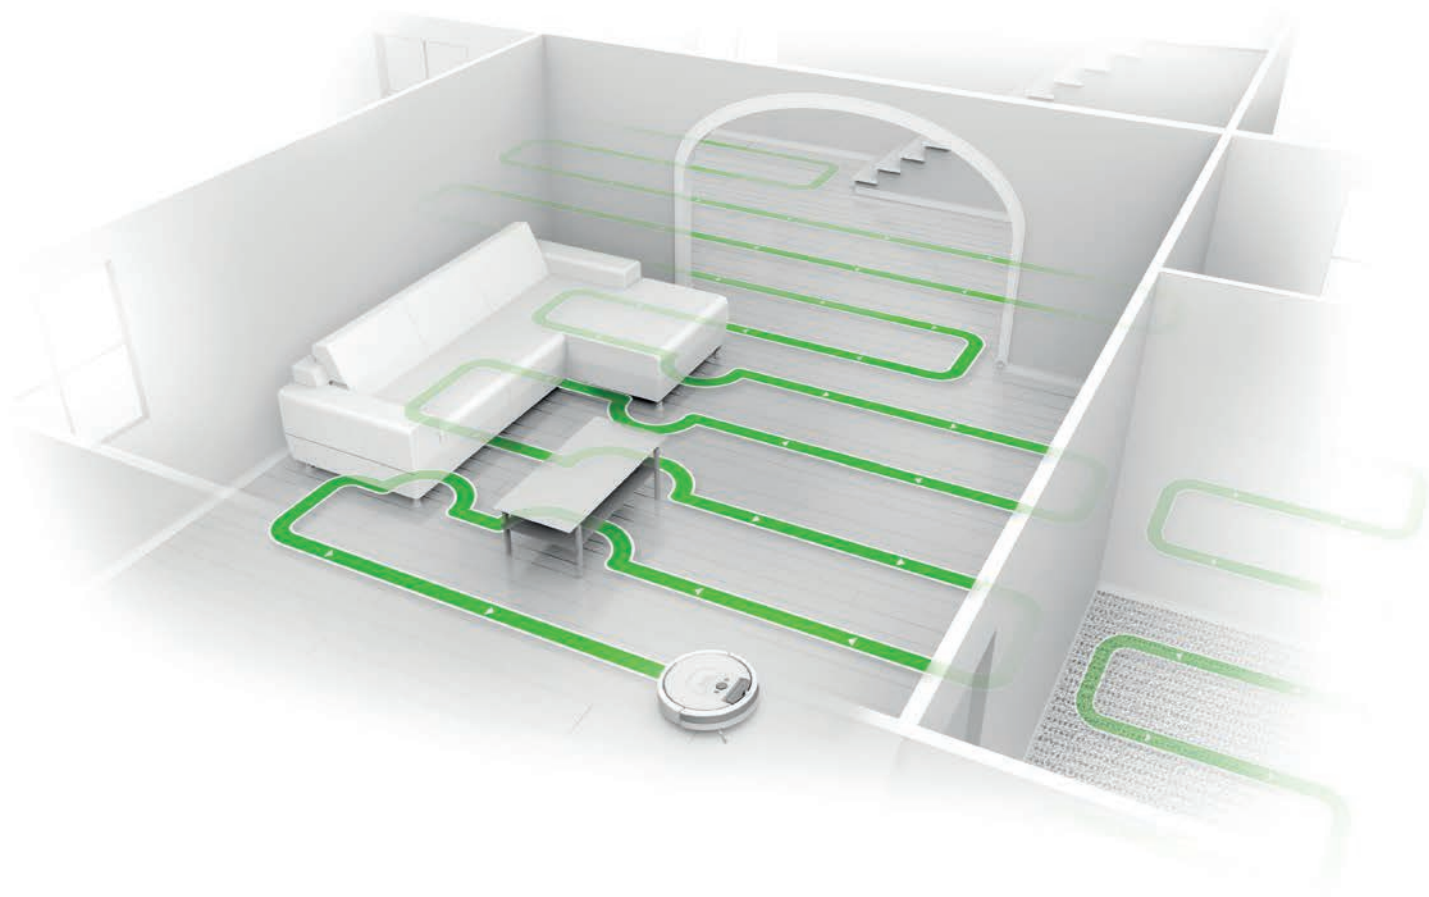

Roomba® 980

Renare golv. Över hela huset. Tryck bara på en enda knapp.

Smart

Städar ett helt våningsplan i ditt hem

Simple

Koppla upp dig för att städa var du än är

Clean

Ökar automatiskt kraften på mattor där den behövs som mest

SMART

Roomba® hittar själv vägen

Roomba® navigerar sömlöst och effektivt runt ett helt våningsplan i ditt hem och laddar upp sig själv när det behövs tills jobbet är klart.

Städar ett helt våningsplan i ditt hem

iAdapt® 2.0 navigering med visuell positionering hjälper Roomba® att sömlöst och effektivt navigera runt ett helt våningsplan i ditt hem. Den håller reda på sin position och laddar upp sig själv när det behövs tills jobbet är klart.