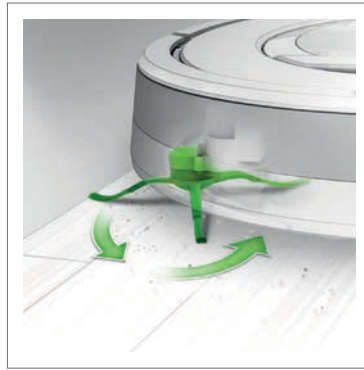

Cliff Detect — trappsensorer gör att Roomba® undviker trappor och andra farliga fallhöjder.

Navigerar i den riktiga världen

Design med låg profil — med en höjd på bara 9,2 cm har Roomba® designats särskilt för att rymmas under de flesta möbler, så att smutsen inte har någon plats att gömma sig på.

Upptäcker smuts

Koncentrerad städning — Roomba® använder optiska och akustiska sensorer för att upptäcka höga koncentrationer av smuts, damm och djurhår och genomför sedan en koncentrerad städning där det behövs som mest.

Tar hand om skräpet i hörnen

Roterande sidoborstar — föser in skräpet framför rengöringssystemet i 3 steg vilket gör Roomba® bra på att få bort smuts från vägglisterna.

Fångar damm

HEPA-typ filter* — fångar smuts, damm och allergener så små som en mikron för att bidra till att hålla luften ren.