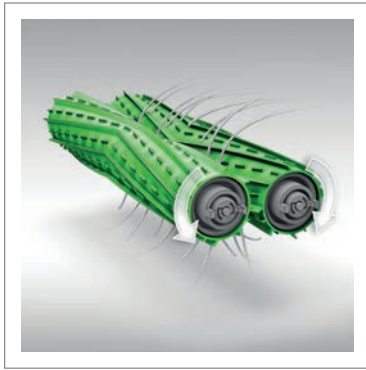

Du slipper irriterande djurhår

Städning varje dag är det bästa sättet att slippa ansamling av djurhår. Så nu, tack vare Roomba® 980, är det enklare än någonsin att hantera djurhår.

Hanterar hår enkelt

Tangle-Free dammupsamlare — förebygger trassliga hårbollar och annat skräp och gör det ännu enklare för Roomba® att hantera den dagliga ansamlingen av smuts.