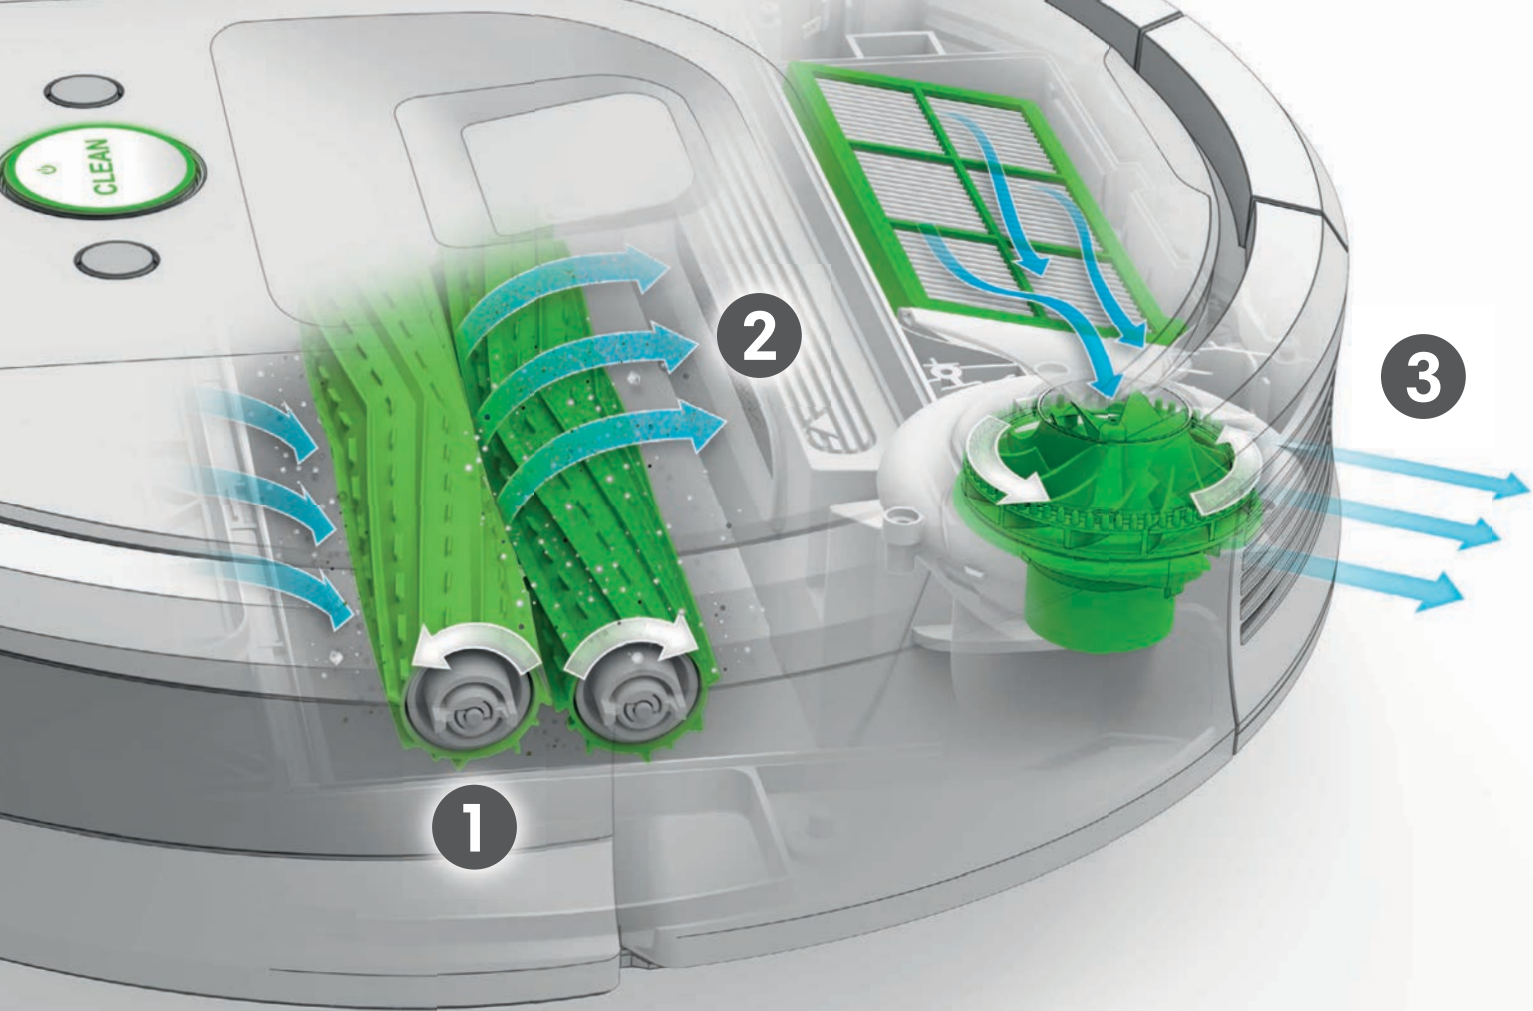

Få ut det mesta av din Roomba®

Oavsett om du är hemma eller på språng, finns supporttips speciellt inställda för din Roomba® tillgängliga när du vill ha dem.

CLEAN

Smutsen har inte en chans

Rengöringssystemet AeroForce™ med matt-booster ger upp till 10 ggr mer sugkraft* på mattor genom att automatiskt öka prestandan i Gen 3-motorn där damm och smuts gömmer sig.

Få en kraftfull städning

Den nya Gen 3-motorn ger Roomba® upp till 10 ggr mer sugkraft* när det behövs.

CLEAN

Det krävs mer än sugkraft

Aeroforce™ 3-steps rengöringssystem använder en kombination av rotation, uppsamling och sugkraft för att ge en kraftfull städning.