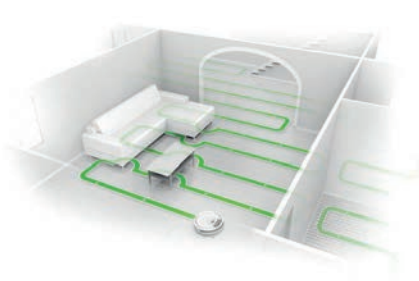

Roomba® 980

Renare golv. Över hela huset. Tryck bara på en enda knapp.

Smart

Städar ett helt våningsplan i ditt hem

Simple

Koppla upp dig för att städa var du än är

Clean

Ökar automatiskt kraften på mattor där den behövs som mest

SMART

Roomba® hittar själv vägen

Roomba® navigerar sömlöst och effektivt runt ett helt våningsplan i ditt hem och laddar upp sig själv när det behövs tills jobbet är klart.

Städar ett helt våningsplan i ditt hem