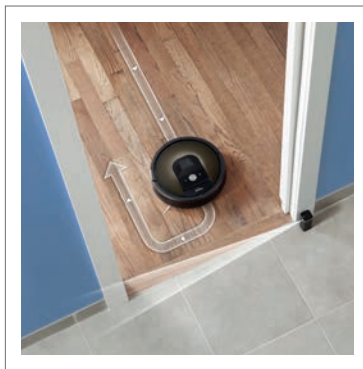

*Testad i iRobots hemmatestlabb på hårda golv.
Arbetstiden kan variera.

Styr var din robot ska städa

Dual Mode Virtual Wall®-barriärerna har två lägen för att ge dig bättre kontroll över var din robot städar.