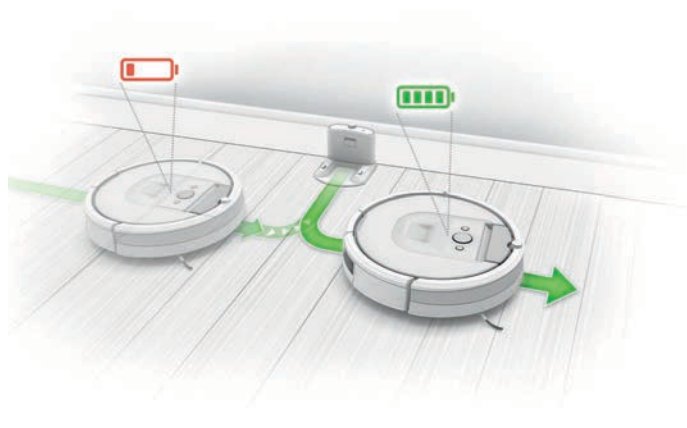

Roomba® 980

Renare golv. Över hela huset. Tryck bara på en enda knapp.

Smart

Städar ett helt våningsplan i ditt hem

Simple

Koppla upp dig för att städa var du än är

Clean

Ökar automatiskt kraften på mattor där den behövs som mest

SMART

Roomba® hittar själv vägen

Roomba® navigerar sömlöst och effektivt runt ett helt våningsplan i ditt hem och laddar upp sig själv när det behövs tills jobbet är klart.

Städar ett helt våningsplan i ditt hem

iAdapt® 2.0 navigering med visuell positionering hjälper Roomba® att sömlöst och effektivt navigera runt ett helt våningsplan i ditt hem. Den håller reda på sin position och laddar upp sig själv när det behövs tills jobbet är klart.