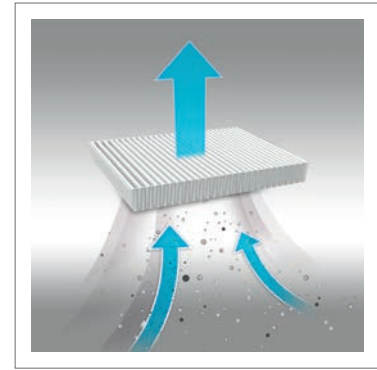

Upptäcker smuts

Koncentrerad städning — Roomba® använder optiska och akustiska sensorer för att upptäcka höga koncentrationer av smuts, damm och djurhår och genomför sedan en koncentrerad städning där det behövs som mest.

Du slipper irriterande djurhår

Städning varje dag är det bästa sättet att slippa ansamling av djurhår. Så nu, tack vare Roomba® 980, är det enklare än någonsin att hantera djurhår.

Hanterar hår enkelt

Tangle-Free dammupsamlare — förebygger trassliga hårbollar och annat skräp och gör det ännu enklare för Roomba® att hantera den dagliga ansamlingen av smuts.

Tar hand om skräpet i hörnen

Roterande sidoborstar — föser in skräpet framför rengöringssystemet i 3 steg vilket gör Roomba® bra på att få bort smuts från vägglisterna.

Fångar damm

HEPA-typ filter* — fångar smuts, damm och allergener så små som en mikron för att bidra till att hålla luften ren.