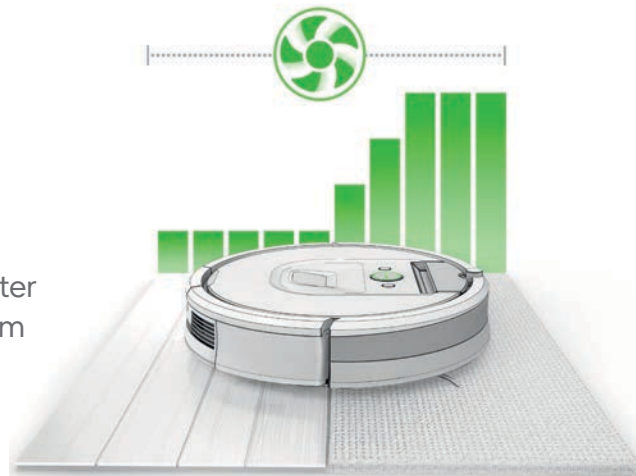

CLEAN

Smutsen har inte en chans

Rengöringssystemet AeroForce™ med matt-booster ger upp till 10 ggr mer sugkraft* på mattor genom att automatiskt öka prestandan i Gen 3-motorn där damm och smuts gömmer sig.

Få en kraftfull städning

Den nya Gen 3-motorn ger Roomba® upp till 10 ggr mer sugkraft* när det behövs.