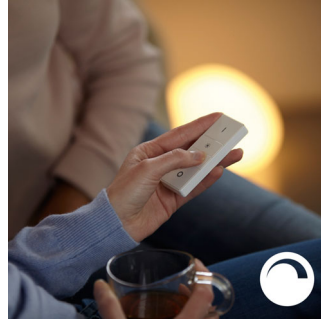

Himmennys ei vaadi asennusta

Nauti Philips Hue -valojen taatusti vaivattomasta himmennyksestä. Ei liian kirkasta tai liian pimeää, vaan juuri oikea valaistus. Johtoja, sähköasentajia tai asennuksia ei tarvita