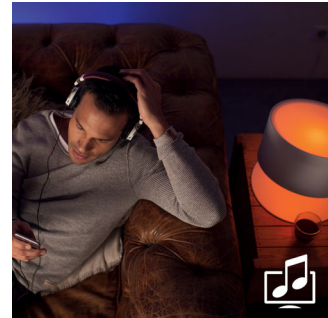

Hallitse Hue-sillan avulla

Liittämällä Philips Hue -valot siltaan saat loputtomasti erilaisia valaistumahdollisuuksia.

Voit käyttää värejä luovasti

Leikittele valoilla ja valitse 16 miljoonasta väristä ja muuta huoneesi tunnelmaa. Voit vaihtaa huoneen tunnelmaa helposti vain yhdellä napin painalluksella. Valaise suosikkivalokuvasi ja koe tärkeä hetki uudelleen. Tallenna parhaat valaistusasetukset ja käytä niitä helposti myöhemmin.

Synkronoi musiikin tai elokuvien tahtiin

Laajenna televisionkatselukokemus koko huoneeseen tai synkronoi valo suosikkimusiikkisi tahtiin ja katso, kuinka valot reagoivat rytmiin. Lataa kolmannen osapuolen sovelluksia ja katso, mitä kaikkea mahtavaa Philips Hue voi sinulle tarjota.