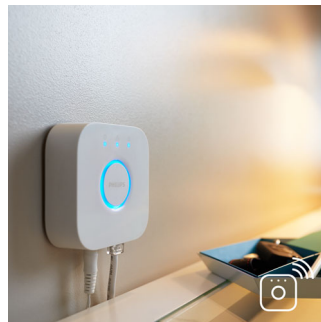

Hallitse Hue-sillan avulla

Liittämällä Philips Hue -valot siltaan saat loputtomasti erilaisia valaistumahdollisuuksia.