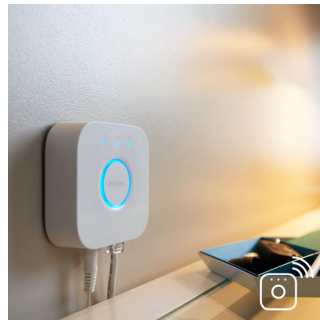

Full kontroll med Hue-broen

Koble Philips Hue-lysene til broen for å få tilgang til de endeløse mulighetene som systemet gir.