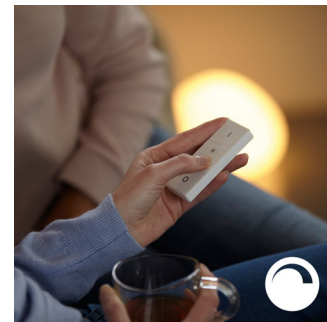

Himmennys ei vaadi asennusta

Nauti Philips Hue -valojen taatusti vaivattomasta himmennyksestä. Ei liian kirkasta tai liian pimeää, vaan juuri oikea valaistus. Johtoja, sähköasentajia tai asennuksia ei tarvita