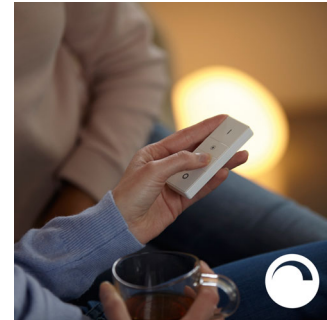

Installasjonsfri dimming

Opplev garantert jevn dimming med Philips Hue. Ikke for lyst. Ikke for mørkt. Akkurat passe. Det er ikke nødvendig med ledninger, en elektriker eller installasjon