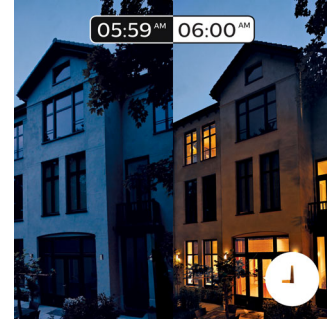

Nyttige tidsinnstillinger

Philips hue kan få det til å virke som om noen er hjemme selv om alle er borte, ved hjelp av tidspunktsfunksjonen i Philips hue-appen. Angi lysene til å slå seg på på et forhåndsinnstilt tidspunkt, slik at lysene er på når du kommer hjem. Du kan til og med angi at forskjellige rom skal lyse opp til forskjellige tidspunkt. Og du kan selvfølgelig la lampene slås av gradvis om kvelden, slik at du ikke trenger å bekymre deg for at du har latt noen lyskilder stå på.