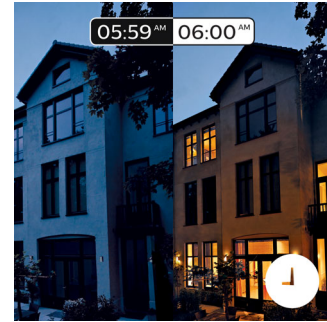

Nyttige tidsinnstillinger

Philips hue kan få det til å virke som om noen er hjemme selv om alle er borte, ved hjelp av tidspunktsfunksjonen i Philips Hue-appen. Angi lysene til å slå seg på på et forhåndsinnstilt tidspunkt, slik at lysene er på når du kommer hjem. Du kan til og med angi at forskjellige rom skal lyse opp til forskjellige tidspunkt. Og du kan selvfølgelig la lampene slås av gradvis om kvelden, slik at du ikke trenger å bekymre deg for at du har latt noen lyskilder stå på.