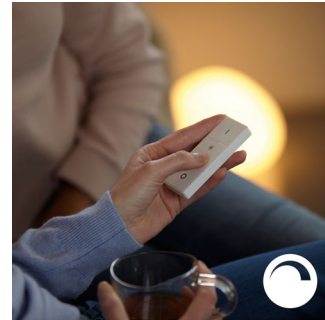

Dimmen ohne Installation

Erleben Sie garantiert einfaches Dimmen mit Philips Hue. Nicht zu hell. Nicht zu dunkel. Einfach genau richtig. Kabel, Elektriker und Installation sind nicht nötig.