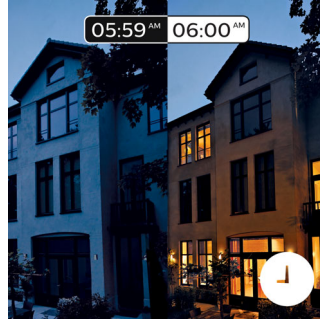

Timer ganz nach Ihren Bedürfnissen

Über die Programmierungsfunktion in der Philips Hue App können Ihre Philips Hue Lampen den Anschein erwecken, als seien Sie zu Hause. Legen Sie eine Einschaltzeit fest, damit das Licht eingeschaltet ist, wenn Sie nach Hause kommen. Sie können sogar die Beleuchtung in den einzelnen Räumen zu unterschiedlichen Zeiten steuern. Und natürlich können Sie das Licht abends nach und nach ausschalten, sodass Sie sich nie wieder fragen müssen, ob Sie das Licht angelassen haben.