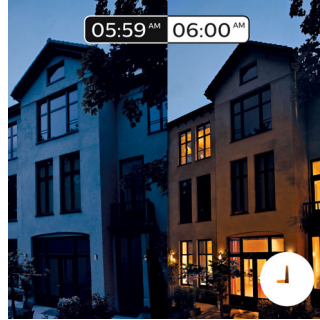

Nyttige tidsinnstillinger

Philips hue kan få det til å virke som om noen er hjemme selv om alle er borte, ved hjelp av tidspunktsfunksjonen i Philips Hue-appen. Angi lysene til å slå seg på på et forhåndsinnstilt tidspunkt, slik at lysene er på når du kommer hjem. Du kan til og med angi at forskjellige rom skal lyse opp til forskjellige tidspunkt. Og du kan selvfølgelig la lampene slås av gradvis om kvelden, slik at du ikke trenger å bekymre deg for at du har latt noen lyskilder stå på.