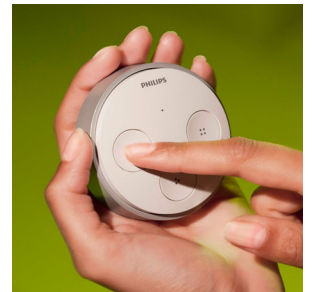

Philips Hue
Tap Schalter

8718696743133

Bevorzugte Szenen

zum Erzeugen der gewünschten Stimmung

Rufen Sie Ihre bevorzugten Szenen überall in Ihrem Zuhause mit einem einzigen Tastendruck auf. Verwenden Sie Philips Hue Tap als Fernbedienung und schalten Sie damit sämtliche Lampen auf einmal aus. Der komplett kabel- und batterielose Betrieb bietet unvergleichlichen Komfort.

Einfache Bedienung

- Aufrufen Ihrer bevorzugten Philips hue-Szenen
- Platzieren Sie ihn dort, wo sie ihn brauchen
- Verwendbar als Fernbedienung
- Arbeitet mit kinetischer Energie – keine Batterie
- Erfordert eine Philips Hue-Bridge

Flexible Platzierung

Der Philips Hue Tap-Schalter kann als normaler Wandschalter verwendet werden. Sie können ihn an einer beliebigen Stelle mithilfe von Schrauben oder des Klebebands auf der Rückseite anbringen.

Verwendbar als Fernbedienung

Sie können den Philips Hue Tap-Schalter auch als bequeme Fernbedienung verwenden.

Arbeitet mit kinetischer Energie – keine Batterie

Philips Hue Tap nutzt die kinetische Energie des Tastendrucks. Daher werden keine Batterien benötigt.