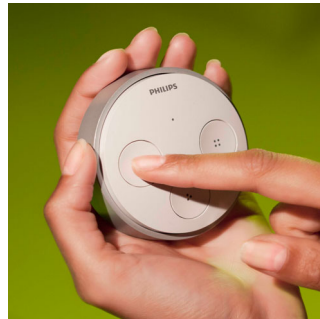

Philips Hue
Tap Schalter

8718696743133

Bevorzugte Szenen

zum Erzeugen der gewünschten Stimmung

Rufen Sie Ihre bevorzugten Szenen überall in Ihrem Zuhause mit einem einzigen Tastendruck auf. Verwenden Sie Philips Hue Tap als Fernbedienung und schalten Sie damit sämtliche Lampen auf einmal aus. Der komplett kabel- und batterielose Betrieb bietet unvergleichlichen Komfort.

Einfache Bedienung

- Aufrufen Ihrer bevorzugten Philips hue-Szenen
- Platzieren Sie ihn dort, wo sie ihn brauchen
- Verwendbar als Fernbedienung
- Arbeitet mit kinetischer Energie – keine Batterie
- Erfordert eine Philips Hue-Bridge

Flexible Platzierung

Der Philips Hue Tap-Schalter kann als normaler Wandschalter verwendet werden. Sie können ihn an einer beliebigen Stelle mithilfe von Schrauben oder des Klebebands auf der Rückseite anbringen.

Verwendbar als Fernbedienung

Sie können den Philips Hue Tap-Schalter auch als bequeme Fernbedienung verwenden.

Arbeitet mit kinetischer Energie – keine Batterie

Philips Hue Tap nutzt die kinetische Energie des Tastendrucks. Daher werden keine Batterien benötigt.