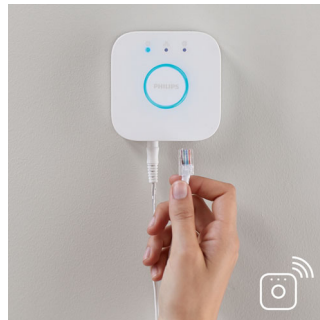

Einfache Bedienung

- Aufrufen Ihrer bevorzugten Philips hue-Szenen
- Platzieren Sie ihn dort, wo sie ihn brauchen
- Verwendbar als Fernbedienung
- Arbeitet mit kinetischer Energie – keine Batterie
- Erfordert eine Philips Hue-Bridge

Flexible Platzierung

Der Philips Hue Tap-Schalter kann als normaler Wandschalter verwendet werden. Sie können ihn an einer beliebigen Stelle mithilfe von Schrauben oder des Klebebands auf der Rückseite anbringen.

Verwendbar als Fernbedienung

Sie können den Philips Hue Tap-Schalter auch als bequeme Fernbedienung verwenden.

Arbeitet mit kinetischer Energie – keine Batterie

Philips Hue Tap nutzt die kinetische Energie des Tastendrucks. Daher werden keine Batterien benötigt.

Erfordert eine Philips Hue-Bridge

Dieses Produkt muss an eine Philips Hue-Bridge angeschlossen werden

Daten

Schalter

- Konfigurierbare Tasten: 4
- Frequenzband: 2400 bis 2483,5 MHz
- Lebensdauer: 50000 Klicks
- Max. Tippschalter pro Bridge: 25, wenn keine anderen Schalter verbunden sind
- Bereich: 15-30m
- Montageoptionen: Freistehend, Wand
- Spezialfunktionen: Funktioniert ohne Batterien
- Schaltdurchmesser: 75 mm
- Schalterhöhe: 25 mm
- Schaltergewicht: 90 g
- Zigbee Light-Link: Protokoll IEEE 802.15.4