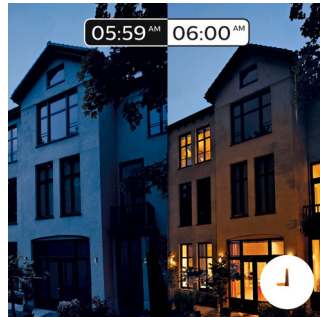

Nyttige tidsinnstillinger

Philips hue kan få det til å virke som om noen er hjemme selv om alle er borte, ved hjelp av

7199961PH

tidspunktsfunksjonen i Philips Hue-appen. Angi lysene til å slå seg på på et forhåndsinnstilt tidspunkt, slik at lysene er på når du kommer hjem. Du kan til og med angi at forskjellige rom skal lyse opp til forskjellige tidspunkt. Og du kan selvfølgelig la lampene slås av gradvis om kvelden, slik at du ikke trenger å bekymre deg for at du har latt noen lyskilder stå på.