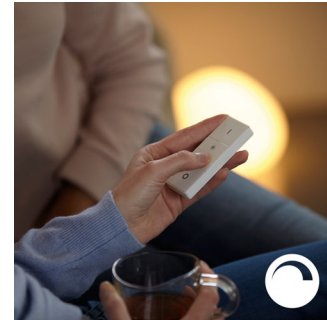

Installasjonsfri dimming

Opplev garantert jevn dimming med Philips Hue. Ikke for lyst. Ikke for mørkt. Akkurat passe. Det er ikke nødvendig med ledninger, en elektriker eller installasjon