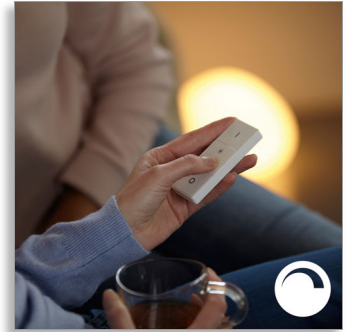

Philips Hue White
Wireless Dimming Kit E27

1 x E27-Lampe
Inklusive Dimmschalter
Warmweißes Licht (2.700 K)

8718696452523

Dimmbares Licht

mit einfacher Bedienung

Legen Sie los mit dem Philips Hue Wireless Dimming Kit und genießen Sie kabelloses, stufenloses Dimmen. Steuern Sie die Lampe mit dem integrierten Dimmschalter, oder schließen Sie alle Geräte an eine Philips Hue-Bridge an, um sie über Ihr Mobilgerät zu steuern.

Einfache und bequeme Bedienung

- Dimmen ohne Installation
- Platzieren Sie den Schalter an beliebigen Orten
- Verwendbar als Fernbedienung
- Steuern Sie bis zu 10 Philips Hue-Lampen gleichzeitig
- Volle Kontrolle über Ihr Smart-Gerät mit der Hue Bridge

Flexible Schalterplatzierung

Der Dimmschalter von Philips Hue funktioniert wie ein normaler Wandschalter plus Dimmer. Sie können ihn an einer beliebigen Stelle mithilfe von Schrauben oder dem Klebeband an seiner Rückseite anbringen.

Verwendbar als Fernbedienung

Nehmen Sie die Fernbedienung ab und verwenden Sie sie am bequemsten Ort. Das Bedienteil des Schalters ist magnetisch und kann von der Grundplatte abgenommen werden.

Bis zu 10 Hue-Lampen hinzufügen