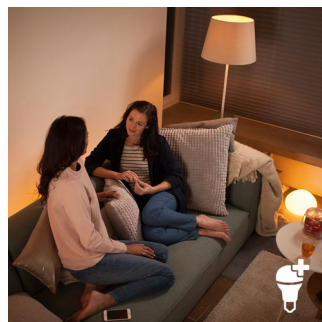

Flexible Schalterplatzierung

Der Dimmschalter von Philips Hue funktioniert wie ein normaler Wandschalter plus Dimmer. Sie können ihn an einer beliebigen Stelle mithilfe von Schrauben oder dem Klebeband an seiner Rückseite anbringen.

Verwendbar als Fernbedienung

Nehmen Sie die Fernbedienung ab und verwenden Sie sie am bequemsten Ort. Das Bedienteil des Schalters ist magnetisch und kann von der Grundplatte abgenommen werden.

Bis zu 10 Hue-Lampen hinzufügen