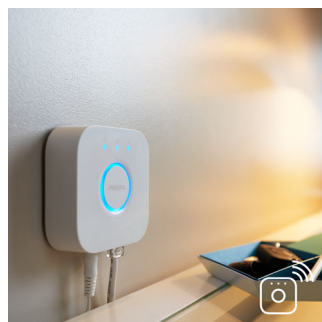

Volle Kontrolle mit der Hue Bridge

Verbinden Sie Ihre Philips Hue Lampen mit der Bridge, um von den endlosen Möglichkeiten des Systems zu profitieren.

Daten

Die Lampe

- Sockel: E27-Schraubsockel
- Größenfaktor: A60
- Lebensdauer: 25000 Stunde(n)
- Farbtemperatur: 2700 K (warmweißes Licht)
- Wattleistung: 9 W
- Lichtleistung: Hochwertiges, weißes Licht, Nur über Smart-Gerät dimmbar, 180° Abstrahlwinkel, >80 CRI
- Lichtleistung: 800 lm
- Software-Upgrades möglich: bei Verbindung mit einer Hue Bridge
- Starten: Sofort 100 % Lichtleistung
- Höhe: 110 mm
- Breite: 61 mm

Schalter

- Batterien im Lieferumfang enthalten: 1 x CR2450
- Frequenzband: 2400 bis 2483,5 MHz
- Lebensdauer: 50000 Klicks
- Max. Lampen pro Schalter: 10, wenn nicht mit Hue Bridge verbunden
- Minimale Akkulaufzeit: 3 Jahr(e)
- Minimale Reichweite im Haus: 12 m
- Upgradefähige Software: bei Verbindung mit einer Hue Bridge
- Schaltertiefe: 11 mm
- Schalterhöhe: 92 mm
- Schalterbreite: 35 mm
- Schaltergewicht: 37 g
- Wandplattentiefe: 14 mm
- Wandplattenhöhe: 115 mm
- Wandplattenbreite: 70 mm
- Gewicht mit Wandplatte: 67 g
- Zigbee Light-Link: Protokoll IEEE 802.15.4

Was ist in der Verpackung?

- Hue Dimmschalter: 1
- Weiße Hue Lampen: 1

Umweltschutz

- Luftfeuchtigkeit für Betrieb: 5 % < H < 95 % (nicht kondensierend)
- Betriebstemperatur: -10 °C bis 45 °C

Garantie

- 2 Jahre

Ausstellungsdatum
2017-12-24

Version: 7.0.1

12 NC: 9290 011 37007
EAN: 87 18696 45252 3

© 2017 Philips Lighting Holding B.V.
Alle Rechte vorbehalten.

Technische Daten können ohne vorherige Ankündigung geändert werden. Die Marken sind Eigentum von Philips Lighting Holding B.V. oder der jeweiligen Firmen.

www.philips.com