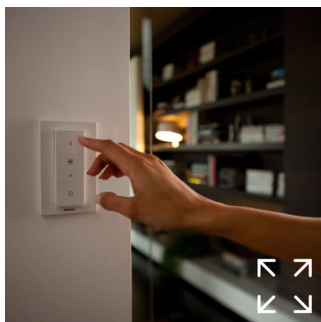

Flexible Schalterplatzierung

Der Dimmschalter von Philips Hue funktioniert wie ein normaler Wandschalter plus Dimmer. Sie können ihn an einer beliebigen Stelle mithilfe von Schrauben oder dem Klebeband an seiner Rückseite anbringen.

Verwendbar als Fernbedienung

Nehmen Sie die Fernbedienung ab und verwenden Sie sie am bequemsten Ort. Das Bedienteil des Schalters ist magnetisch und kann von der Grundplatte abgenommen werden.

Bis zu 10 Hue-Lampen hinzufügen