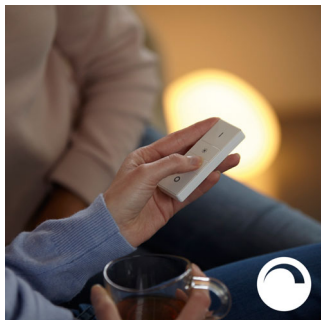

Besonderheiten

Dimmen ohne Installation

Erleben Sie garantiert einfaches Dimmen mit Philips Hue. Nicht zu hell. Nicht zu dunkel. Einfach genau richtig. Kabel, Elektriker und Installation sind nicht nötig.