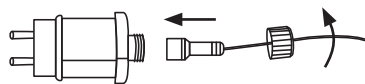

Koristevalaisin Love

Tuotenumero 18-3650 Malli XY-4.5ELED-120B10PUK
36-7167 XY-4.5ELED-120B10P

Lue käyttöohje ennen tuotteen käyttöönottoa ja säilytä se tulevaa tarvetta varten. Pidätämme oikeuden teknisten tietojen muutoksiin. Emme vastaa mahdollisista teksti- tai kuvavirheistä. Jos tuotteeseen tulee teknisiä ongelmia, ota yhteys myymälään tai asiakaspalveluun.

Turvallisuus

- Käytä ainoastaan mukana tulevaa muuntajaa.
- Laitetta ja muuntajaa ei saa muuttaa tai purkaa millään tavalla.
- Lamppua ei voi vaihtaa.
- Älä käytä laitetta, jos laite tai muuntaja on vioittunut tai ei toimi normaalisti.

1. Käyttö

1. Liitä valaisin muuntajaan (se sopii vain yhdellä tavalla) ja kiristä lukitusmutterilla.
2. Sijoita valaisin haluamaasi paikkaan ja liitä muuntaja pistorasiaan.