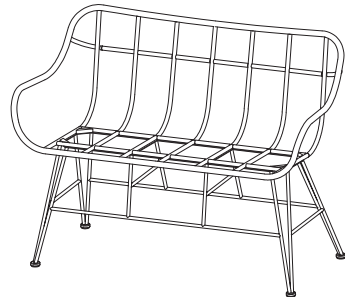

Assembly / Montering / Asennus / Montage

Sofa / Sofa / Sohva

Chairs / Stolar / Stoler / Tuolit / Stühle

A		x 1
B		x 1
AA	M6 x 12	x 4
BB		x 1