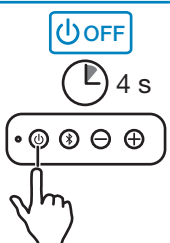

1

2

3

4

5 ON / OFF

exibel[®]

Exibel Diabase
38-9054

Complete manual
www.clasohlson.uk
www.clasohlson.se
www.clasohlson.no
www.clasohlson.fi
www.clasohlson.de