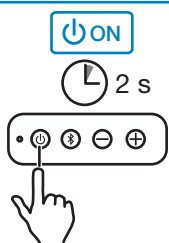

1

2

3

4

5 ON / OFF

exibel[®]

Exibel Diabase
38-9054

Complete manual
www.clasohlson.uk
www.clasohlson.se
www.clasohlson.no
www.clasohlson.fi
www.clasohlson.de