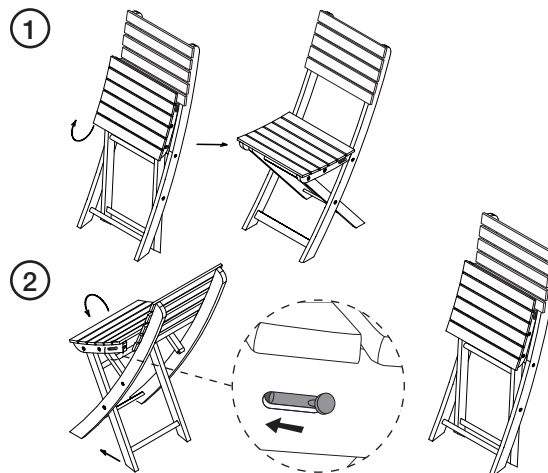

Avfallshåndtering

Når produktet skal kasseres, må det skje i henhold til lokale forskrifter. Ved usikkerhet, ta kontakt med lokale myndigheter.