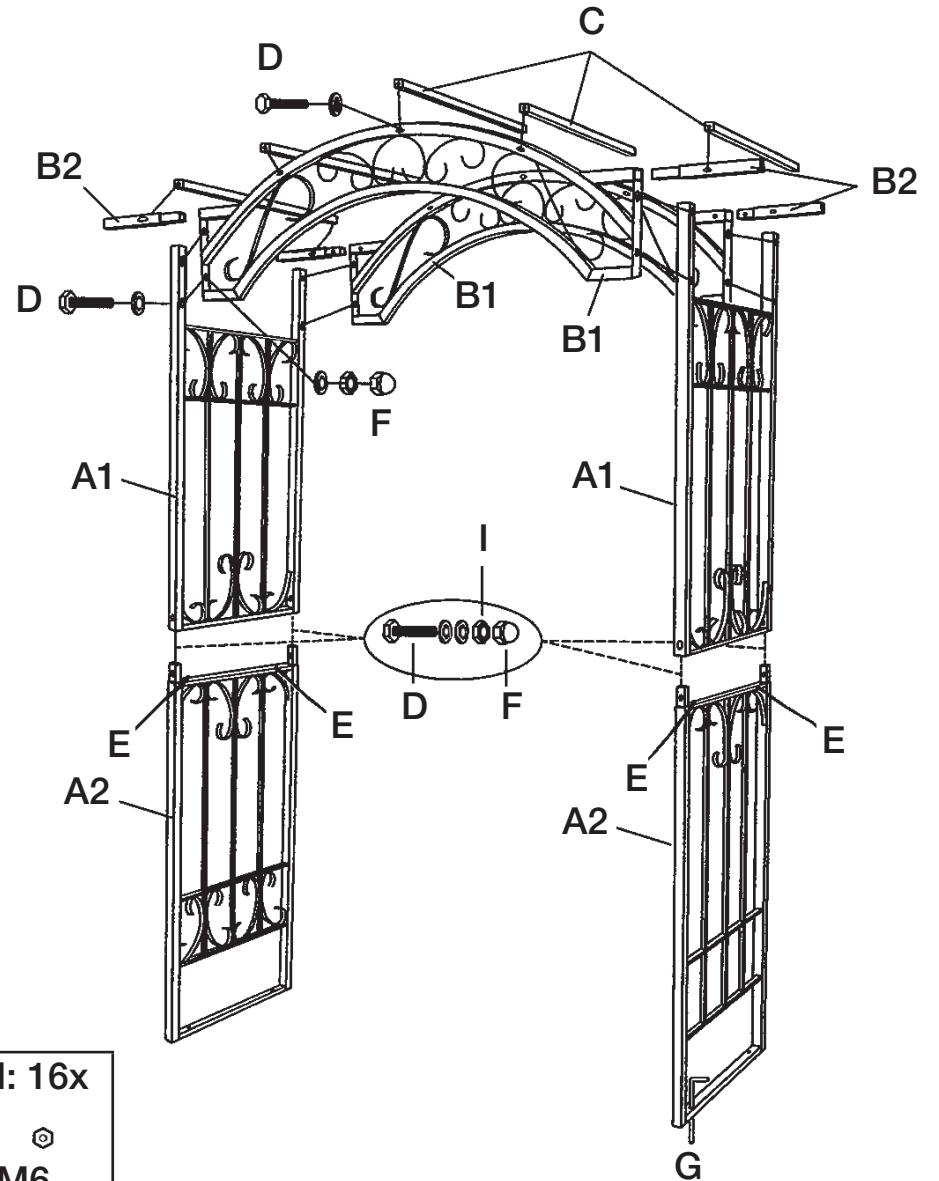

Art.no. 31-4226

A1: 2x 		A2: 2x 			
B1: 2x 		B2: 4x 	C: 5x 		
D: 22x  M6x40	E: 4x  M6x25	F: 12x  Plastic Cap	G: 4x 	H: 2x  H: 2x	I: 16x  M6

Ver. 20141106

GREAT BRITAIN • customer service tel: 020 8247 9300 e-mail customerservice@clasohlson.co.uk internet www.clasohlson.co.uk  
 SVERIGE • kundtjänst tel. 0247/445 00 fax 0247/445 09 e-post kundtjanst@clasohlson.se internet www.clasohlson.se  
 NORGE • kundesenter tel. 23 21 40 00 fax 23 21 40 80 e-post kundesenter@clasohlson.no internett www.clasohlson.no  
 SUOMI • asiakaspalvelu puh. 020 111 2222 sähköposti asiakaspalvelu@clasohlson.fi kotisivu www.clasohlson.fi  
 DEUTSCH • Kundenservice Unsere Homepage www.clasohlson.de besuchen und auf Kundenservice klicken.