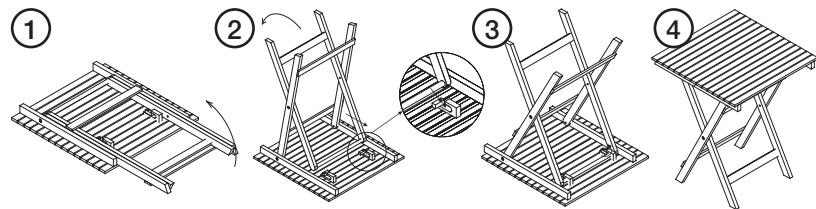

Café Set

Art.no 31-8188

Model White/grey

Please read the entire instruction manual before using the product and save it for future reference. We reserve the right for any errors in text or images and any necessary changes made to technical data. If you have any questions concerning technical problems please contact our Customer Services.

Table

- Made only from plantation-grown wood.
- Size 60 x 60 x 72 cm.

Chair

- Made only from plantation-grown wood.
- Folding, white/grey acacia chair.
- Equipped with anti-pinch safety lock.
- Seat height: 45 cm.
- Max load: 110 kg.

Note: The chair is equipped with an anti-pinch safety lock to prevent crush injuries. Slide the lock in the direction of the arrow and lift the seat up simultaneously.

Disposal

This product should be disposed of in accordance with local regulations. If you are unsure how to proceed, contact your local authority.