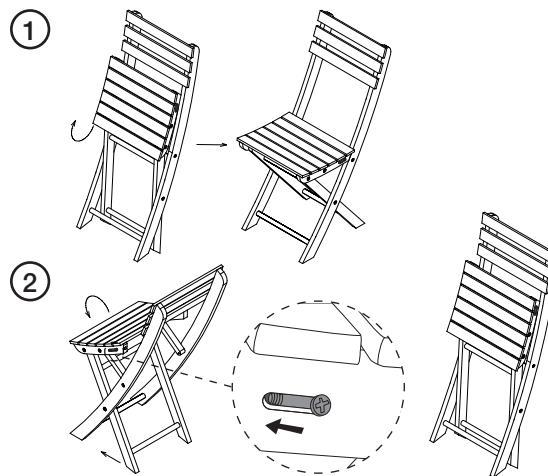

Avfallshåndtering

Når produktet skal kasseres, må det skje i henhold til lokale forskrifter. Ved usikkerhet, ta kontakt med lokale myndigheter.