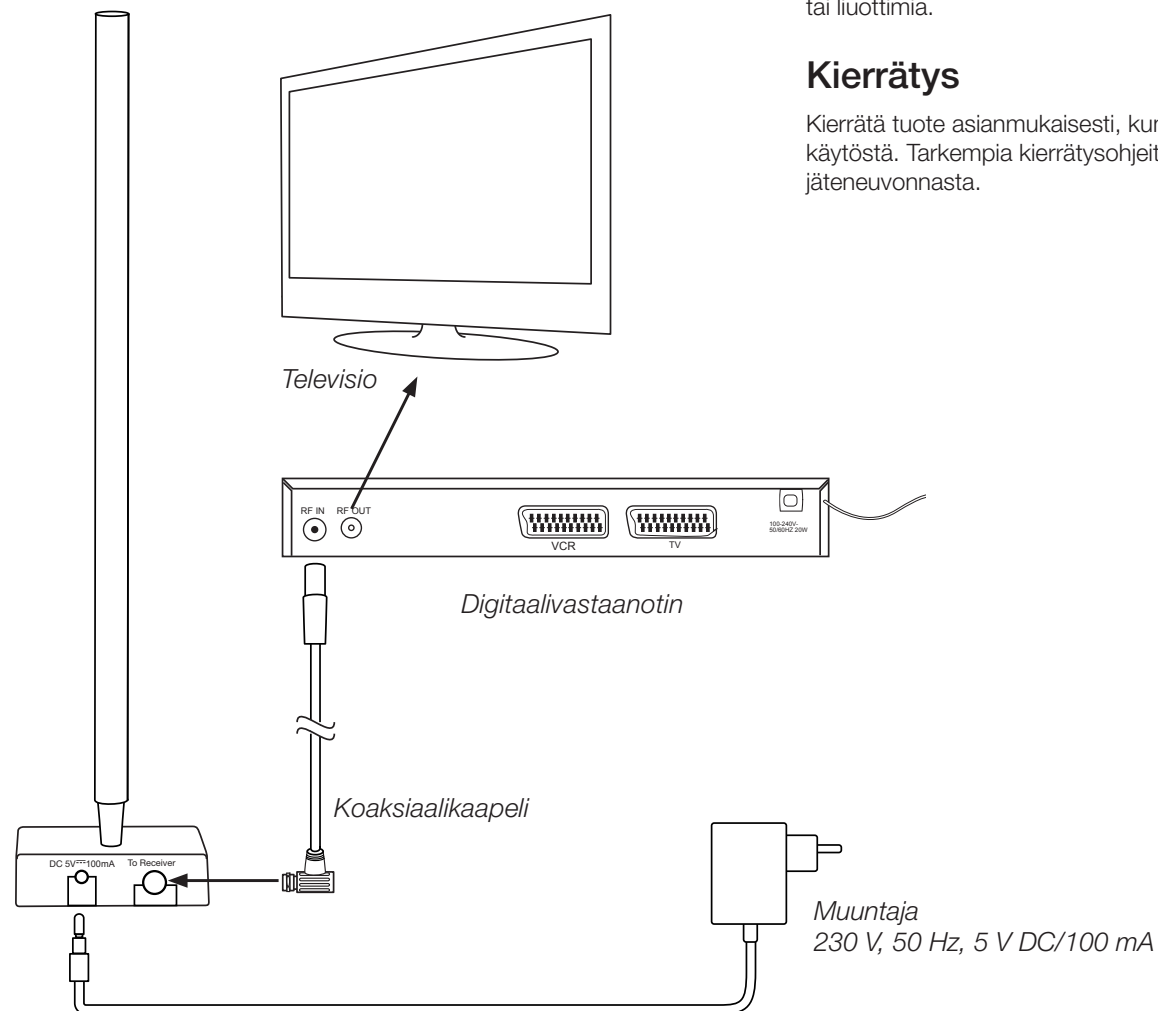

Sisäantenni

Tuotenumero 38-3899 Malli 6386AP

Lue käyttöohje ennen tuotteen käyttöönottoa ja säilytä se tulevaa tarvetta varten. Pidätämme oikeuden teknisten tietojen muutoksiin. Emme vastaa mahdollisista teksti- tai kuvavirheistä. Jos laitteeseen tulee teknisiä ongelmia, ota yhteys myymälään tai asiakaspalveluun.

Tuotekuvaus

Sisäantenni. Tyylikäs ja ympäristöön sulautuva. Kiinteä vahvistin UHF-kanaville 21–69. Suotuisissa olosuhteissa erittäin hyvä kuvanlaatu. Toimii pakkaukseen kuuluvalla muuntajalla. Mukana televisioon liitettävä antennijohto, pituus 1,5 m.

Pakkauksen sisältö

Muuntaja: 230 V, 50 Hz/5 V DC, 100 mA

Koaksiaalikaapeli: IEC (uros-uros), toinen liitin suora, toinen suorakulma.

Varoitus! Antenni on tarkoitettu vain sisäkäyttöön.

Tekniset tiedot

Digitaalisen maanpäällisen TV-signaalin (DVB-T) vastaanotto.

Taajuusalue	VHF 174–230 MHz UHF 470–862 MHz
Aktiivisen antennin vahvistus	VHF: 20 dB UHF: 18 dB
Paino	275 g
Mitat	480 x 80 x 80 mm
Virrankulutus	5 V / 40 mA

Kytkeä

Huolto ja ylläpito

Puhdista laite tarvittaessa pehmeällä ja kuivalla liinalla. Älä käytä voimakkaita puhdistusaineita tai liuottimia.

Kierrätys

Kierrätä tuote asianmukaisesti, kun poistat sen käytöstä. Tarkempia kierrätysohjeita saat kuntasi jäteneuvonnasta.