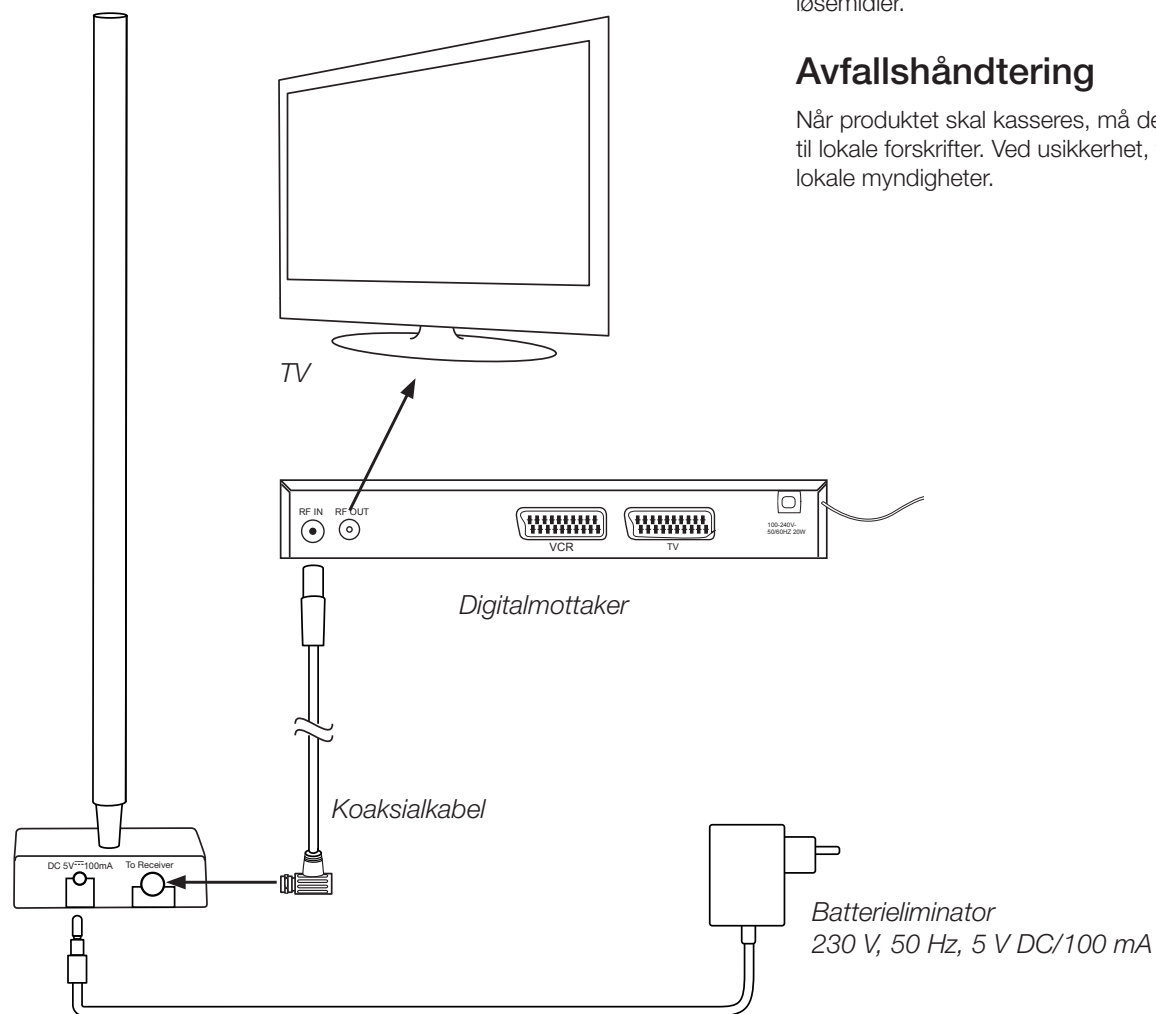

Innendørs antenne

Art.nr. 38-3899 Modell 6386AP

Les bruksanvisningen nøye før produktet tas i bruk, og ta vare på den for framtidig bruk. Vi reserverer oss mot ev. tekst- og bildefeil, samt forandringer av tekniske data. Ved tekniske problemer eller spørsmål, ta kontakt med vårt kundesenter.

Produktbeskrivelse

Innendørs antenne Diskret og stilren. Med innebygd forsterker for UHF-kanal 21–69. Ved gode mottaksforhold holder det med denne antennen for fullgodt mottak. Drives med medfølgende batterieliminatør. Leveres med 1,5 meter antenneledning for tilkobling til tv.

Forpakningen inneholder

Batterieliminatør: 230 V AC, 50 Hz / 5 V DC, 100 mA

Koaksialkabel: IEC hann-hann, ene enden rett, den andre vinklet.

Advarsel! Antennen er kun til for innendørs bruk.

Spesifikasjoner

Mottak av digital marksendte tv-signaler (DVB-T)

Mottaksområde VHF 174–230 MHz
UHF 470~862 MHz

Forsterking av aktiv antenne VHF: 20 dB
UHF: 18 dB

Vekt 275 g

Størrelse 480 x 80 x 80 mm

Strømforbruk 5 V/40 mA

Innkobling

Stell og vedlikehold

Ved rengjøring av apparatet, bruk en tørr, myk klut. Bruk aldri slipende rengjøringsmidler eller sterke løsemidler.

Avfallshåndtering

Når produktet skal kasseres, må det skje i henhold til lokale forskrifter. Ved usikkerhet, ta kontakt med lokale myndigheter.