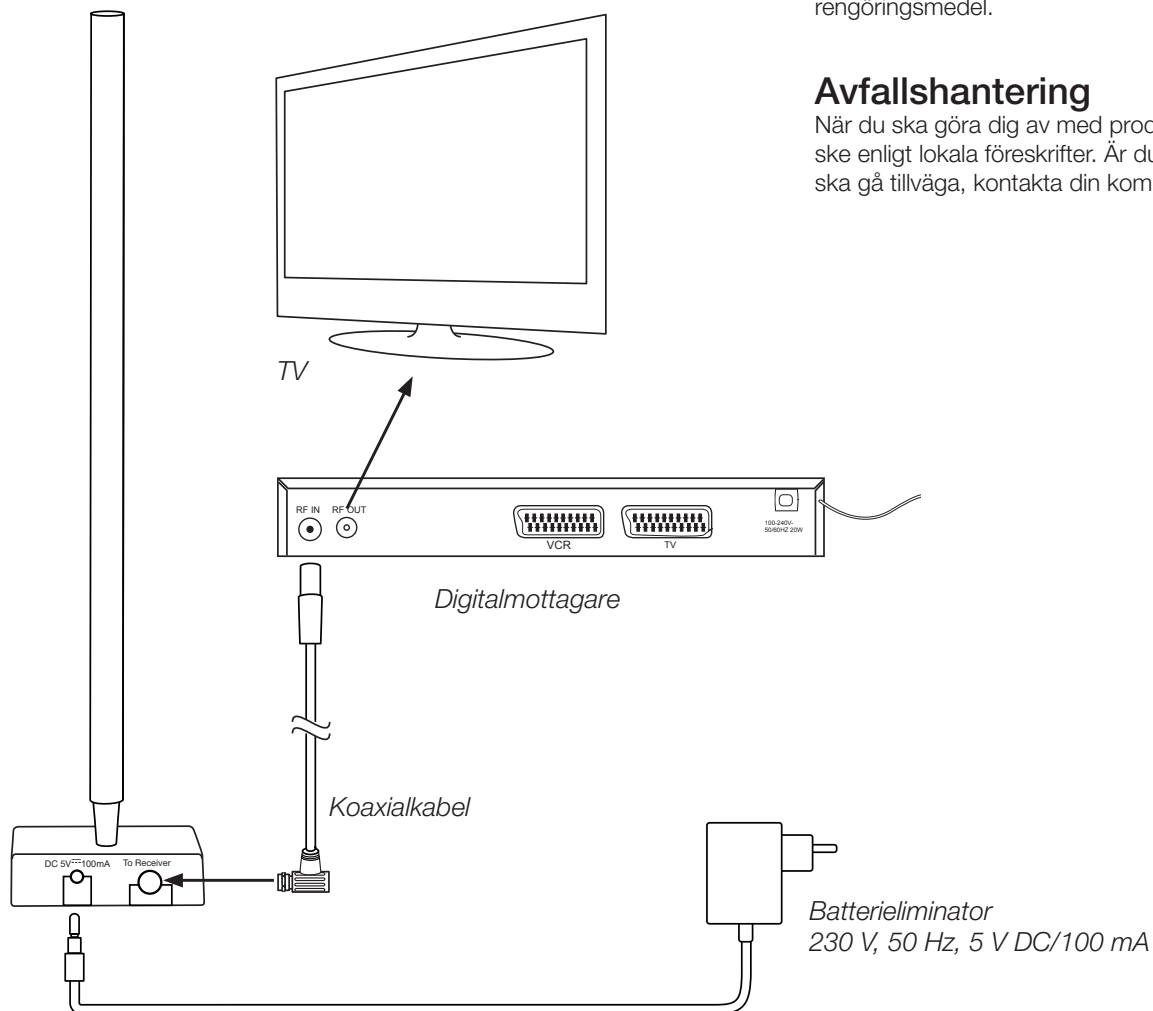

Inomhusantenn

Art.nr 38-3899 Modell 6386AP

Läs igenom hela bruksanvisningen före användning och spara den sedan för framtida bruk. Vi reserverar oss för ev. text- och bildfel samt ändringar av tekniska data. Vid tekniska problem eller andra frågor, kontakta vår kundtjänst.

Produktbeskrivning

Inomhusantenn. Diskret och stilren. Med inbyggd förstärkare för UHF-kanal 21-69. Under gynnsamma mottagningsförhållanden räcker denna antenn för fullgod mottagning. Drivs med medföljande batterieliminators. Lev. med 1,5 m antennsladd för anslutning till TV.

Innehåll i förpackningen

Batterieliminators: 230 V AC, 50 Hz / 5 V DC, 100 mA

Koaxialkabel: IEC hane-hane, ena änden rak, den andra vinklad.

Varning! Antennen är endast till för inomhusbruk.

Specifikationer

Mottagning av digital marksänd TV-signal (DVB-T)

Mottagningsområde VHF 174-230 MHz
UHF 470-862 MHz

Förstärkning av aktiv antenn VHF: 20 dB
UHF: 18 dB

Vikt 275 g

Storlek 480 x 80 x 80 mm

Strömförbrukning 5 V/40 mA

Inkoppling

Skötsel och underhåll

Vid behov, torka av produkten med en torr mjuk trasa. Använd aldrig lösningsmedel eller slipande rengöringsmedel.

Avfallshantering

När du ska göra dig av med produkten ska detta ske enligt lokala föreskrifter. Är du osäker på hur du ska gå tillväga, kontakta din kommun.