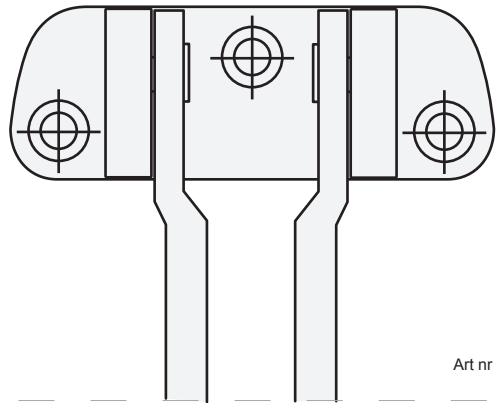

Monteringsanvisning/Assembly instructions/Asennusohjeita  
Borrmall/Boremal/Boreskabelon/Drill template/Porausmalli

Karm/Ramme/Frame/Karmi

Karm/Ramme/Frame/Karmi

Vik /Fold / Taittaa 90°

Dörr/Dør/Door/Ovi

Art nr 15691 1112:2