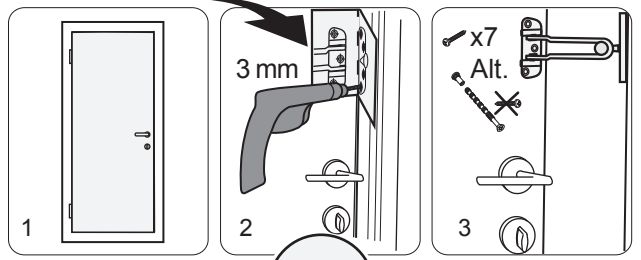

Monteringsanvisning/Assembly instructions/Asennusohjeita  
Borrmall/Boremal/Boreskabelon/Drill template/Porausmalli

Karm/Ramme/Frame/Karmi

Karm/Ramme/Frame/Karmi

Vik /Fold / Taittaa 90°

Dörr/Dør/Door/Ovi

Art nr 15691 1112:2