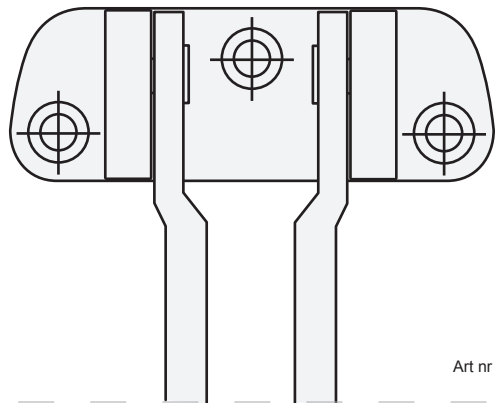

Monteringsanvisning/Assembly instructions/Asennusohjeita  
Borrmall/Boremal/Boreskabelon/Drill template/Porausmalli

Karm/Ramme/Frame/Karmi

Karm/Ramme/Frame/Karmi

Vik /Fold / Taittaa 90°

Dörr/Dør/Door/Ovi

Art nr 15691 1112:2