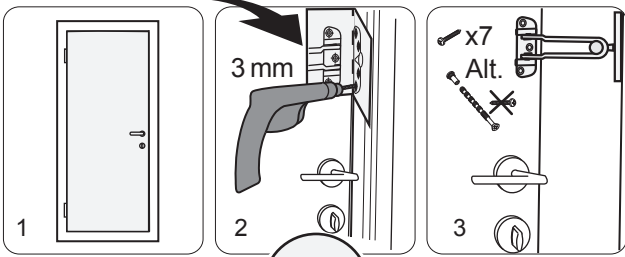

Monteringsanvisning/Assembly instructions/Asennusohjeita  
Borrmall/Boremal/Boreskabelon/Drill template/Porausmalli

Karm/Ramme/Frame/Karmi

Karm/Ramme/Frame/Karmi

Vik /Fold / Taittaa 90°

Dörr/Dør/Door/Ovi

Art nr 15691 1112:2