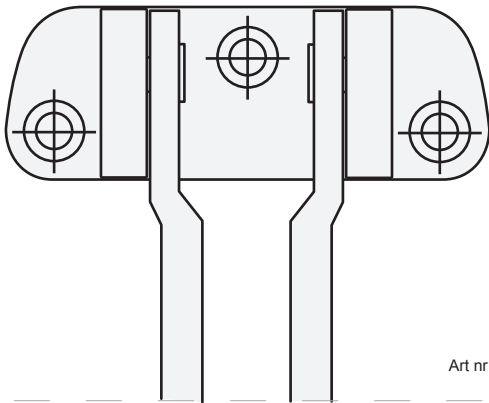

Monteringsanvisning/Assembly instructions/Asennusohjeita  
Borrmall/Boremal/Boreskabelon/Drill template/Porausmalli

Karm/Ramme/Frame/Karmi

Karm/Ramme/Frame/Karmi

Vik /Fold / Taittaa 90°

Dörr/Dør/Door/Ovi

Art nr 15691 1112:2