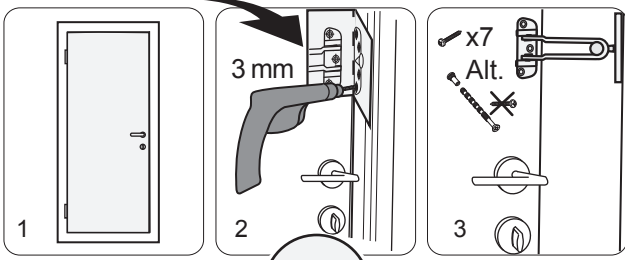

Monteringsanvisning/Assembly instructions/Asennusohjeita  
Borrmall/Boremal/Boreskabelon/Drill template/Porausmalli

Karm/Ramme/Frame/Karmi

Karm/Ramme/Frame/Karmi

Vik /Fold / Taittaa 90°

Dörr/Dør/Door/Ovi

Art nr 15691 1112:2