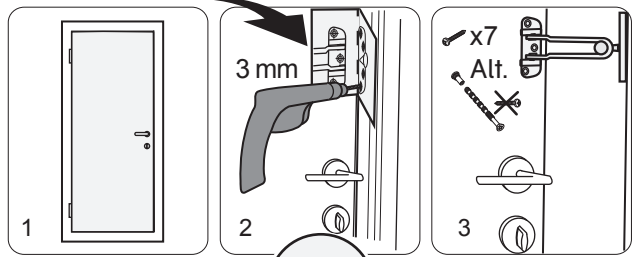

Monteringsanvisning/Assembly instructions/Asennusohjeita
Borrmall/Boremal/Boreskabelon/Drill template/Porausmalli

Karm/Ramme/Frame/Karmi

Karm/Ramme/Frame/Karmi