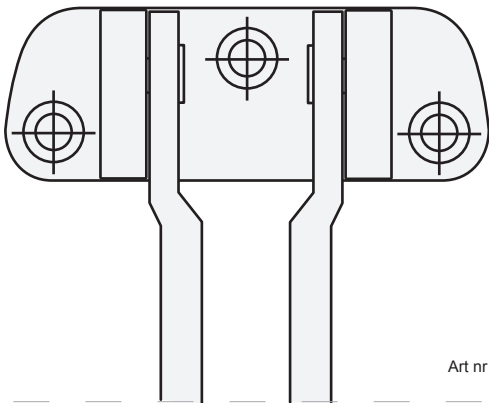

Monteringsanvisning/Assembly instructions/Asennusohjeita  
Borrmall/Boremal/Boreskabelon/Drill template/Porausmalli

Karm/Ramme/Frame/Karmi

Karm/Ramme/Frame/Karmi

Vik /Fold / Taittaa 90°

Dörr/Dør/Door/Ovi

Art nr 15691 1112:2