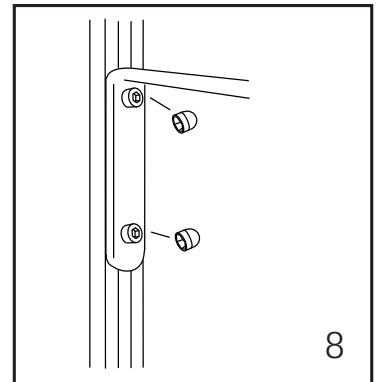

Monteringsanvisning.

För mer info se monteringsanvisning i förpackningen och eller på www.smartstore.se