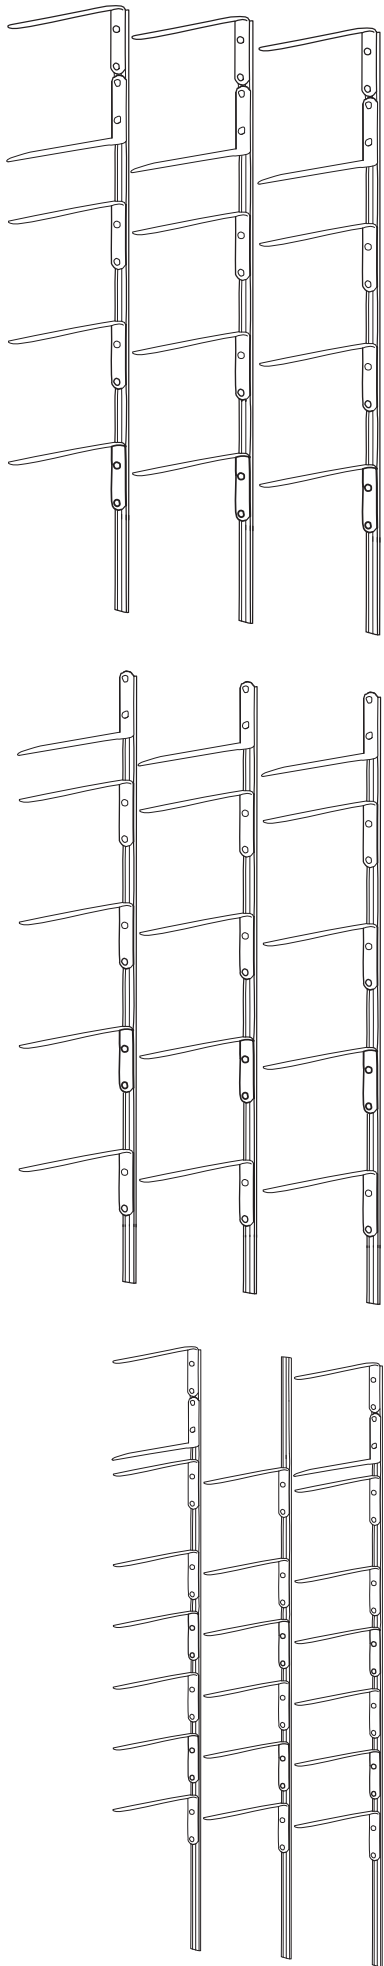

Monteringsanvisning.

För mer info se monteringsanvisning i förpackningen och eller på www.smartstore.se