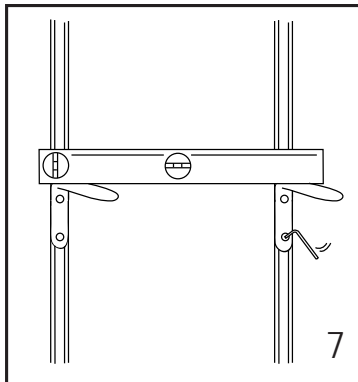

Monteringsanvisning.

För mer info se monteringsanvisning i förpackningen och eller på www.smartstore.se