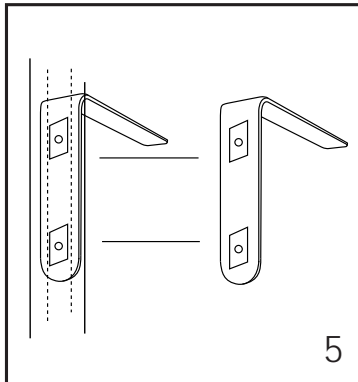

Monteringsanvisning.

För mer info se monteringsanvisning i förpackningen och eller på www.smartstore.se