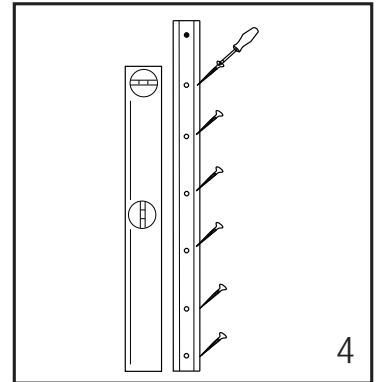

Monteringsanvisning.

För mer info se monteringsanvisning i förpackningen och eller på www.smartstore.se