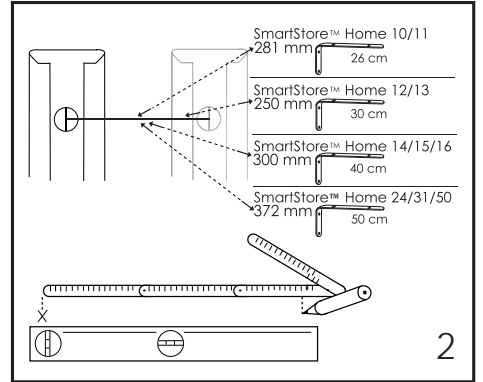

Monteringsanvisning.

För mer info se monteringsanvisning i förpackningen och eller på www.smartstore.se