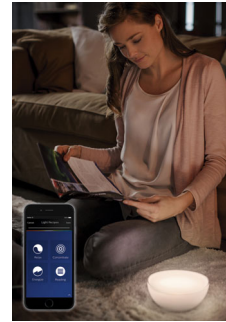

Fyra ljusinställningar

Få den bästa belysningen för det du gör. Philips Hue har fångat den optimala belysningen för olika dagliga aktiviteter med fyra ljusinställningar. Med "energi" badar du i kallt levande ljus som ger en extra energikick. Med "koncentration" kan du fokusera och få jobbet gjort med fininställt klart vitt ljus. Med "läs" får du optimalt varmt vitt ljus som inte anstränger ögonen – perfekt för skön läsning. Med "avkoppling" får du hjälp med att varva ner med ett mjukt varmt vitt ljus.