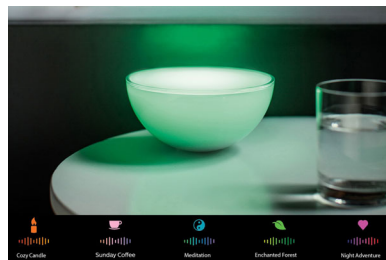

Lys upp livet

- Förhöj stämningen med levande ljus
- Fyra ljusinställningar för dina dagliga behov
- Använd timer och ljusmeddelanden som hjälp för dagliga rutiner
- Belysning som är kopplad till musik, tv-program och spel

Trådlös anslutning

- Alltid uppdaterad
- Anslut upp till 50 Hue-lampor och armaturer

reddot award 2015
winner

PHILIPS

Funktioner

Sprid ljus var du än är

Sprid ljus i ditt liv och flytta runt lampan som du vill. Philips Hue Go är den mest mångsidiga lampan i hemmet med ett ljusflöde på upp till 300 lumen. När den är ansluten till elnätet kan du använda den till att sätta färg på väggarna med upp till 16 miljoner färger eller välja mellan olika toner av vitt, från varmt till kallt, från full ljusstyrka till djupt dimrat ljus. Om du kopplar bort den från elnätet blir Hue Go en bärbar ljuskälla som du kan använda till att skapa rätt stämning och få bästa möjliga belysning för olika aktiviteter. Lek med ljus på ditt sätt, bara fantasin sätter gränser.

bärbart läge kan Hue Go kontrolleras med en smart telefon eller surfplatta. Den inbyggda smartbatterihanteringen garanterar maximal användning.

Kontroll på produkten

Kontrollera Philips Hue Go bekvämt och snabbt även när du inte har din smarta telefon eller surfplatta nära till hands. Aktivera ljusinställningar direkt genom att trycka på smartkontrollen på produkten. Välj mellan sju olika ljuseffekter: funktionellt varmt vitt ljus, kallt energigivande dagsljus och fem naturliga dynamiska ljuseffekter som passar olika speciella stunder.

Naturliga, dynamiska effekter

I Philips Hue Go ingår fem patenterade naturliga dynamiska inställningar: mysiga levande ljus, söndagskaffe, meditation, förtrollad skog och nattligt äventyr. Varje inställning har sitt eget karaktäristiska flöde och blandning av färger som ger rätt stämning. Perfekt för en romantisk middag, ett avslappnande bad eller en zen-stund.