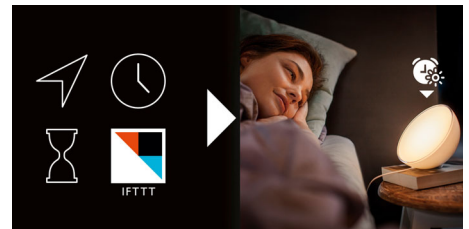

Naturlig väckning

Vakna på ett naturligt sätt och få en bra start på dagen. Skapa en skön sömnrutin med det naturligaste uppvaknandet någonsin. Den här Philips Hue-lampan väcker dig på ett behagligt och naturligt sätt. Den gradvis ökande ljusintensiteten ger dig en känsla av att vakna upp med solljus. Du kan även programmera timer eller ställa in Philips Hue så att du informeras om inkommande samtal, meddelanden, uppdateringar på sociala medier, väder och andra relevanta meddelanden via din smarta telefon eller surfplatta.