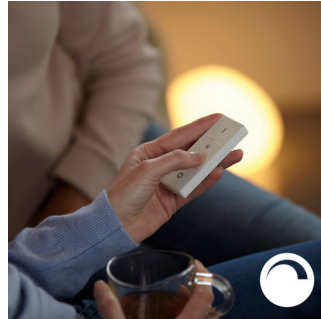

Installasjonsfri dimming

Få helt jevn dimming med Philips Hue. Ikke for lyst. Ikke for mørkt. Akkurat passe. Det er ikke nødvendig med ledninger, en elektriker eller installasjon