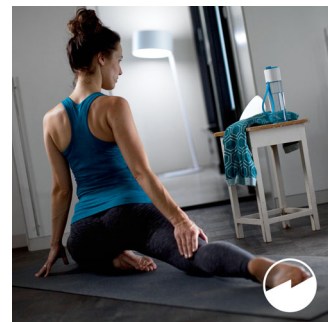

Lad batteriene

Hopp over morgenkaffen, og gjør deg klar for dagen med kjølig og klart hvitt dagslys som bidrar til å gi kroppen og sinnet energi. Perfekt for de gangene du begynner å miste foten eller behøver en oppkvikker