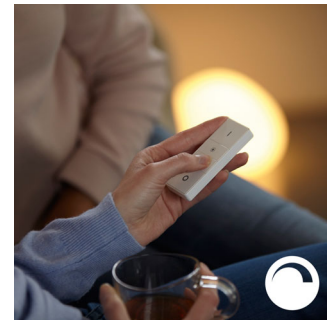

Dimmen ohne Installation

Erleben Sie garantiert einfaches Dimmen mit Philips Hue. Nicht zu hell. Nicht zu dunkel. Einfach genau richtig. Kabel, Elektriker und Installation sind nicht nötig.