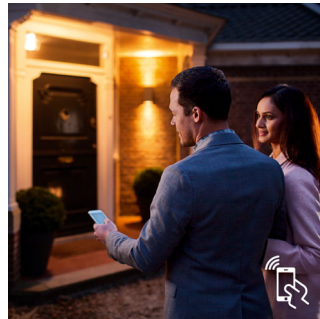

Schaffen Sie Ihr persönliches Ambiente

Kreieren Sie die passende Atmosphäre für jede Gelegenheit, und gestalten Sie Ihr Zuhause wahlweise mit warmem oder kühlem weißem Licht. Sie können im Laufe des Jahres verschiedene Stile ausprobieren: Wählen Sie ein frisches Weißlicht, das Sie an eine Frühlingsbrise erinnert, ein warmes Licht wie die Sommersonne oder ein kühles Winterlicht.

Licht für Ihren Alltag

Licht beeinflusst unsere Stimmung und unser Verhalten. Philips Hue kann Ihnen helfen, Ihren Alltag in genussvolle Momente umzuwandeln. Überspringen Sie Ihren Morgenkaffee, und bereiten Sie sich mit kühlem, strahlendem Tageslichtweiß auf den Tag vor, um Körper und Geist zu wecken. Erhalten Sie Ihre Konzentration mit Hilfe von fein abgestimmtem, hellem Weißlicht aufrecht. Oder legen Sie die Füße hoch und entspannen Sie bei weichem Licht und lassen so den Tag perfekt ausklingen.

Intelligente Steuerung zuhause und unterwegs

Mit den Philips Hue-Apps für iOS und Android können Sie Ihre Lampen aus der Ferne steuern, wo immer Sie gerade sind. Überprüfen Sie, ob Sie vor dem Weggehen das Licht angelassen