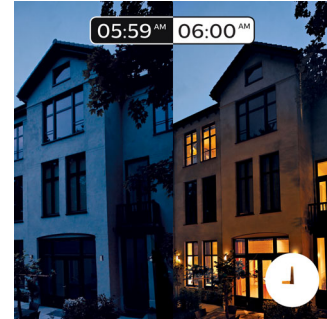

Intelligente Steuerung zuhause und unterwegs

Mit den Philips Hue-Apps für iOS und Android können Sie Ihre Lampen aus der Ferne steuern, wo immer Sie gerade sind. Überprüfen Sie, ob Sie vor dem Weggehen das Licht angelassen

8718696548738

haben, und schalten Sie es ein, wenn Sie erst später nach Hause kommen.

Timer ganz nach Ihren Bedürfnissen

Über die Programmierungsfunktion in der Philips Hue App können Ihre Philips Hue Lampen den Anschein erwecken, als seien Sie zu Hause. Legen Sie eine Einschaltzeit fest, damit das Licht eingeschaltet ist, wenn Sie nach Hause kommen. Sie können sogar die Beleuchtung in den einzelnen Räumen zu unterschiedlichen Zeiten steuern. Und natürlich können Sie das Licht abends nach und nach ausschalten, sodass Sie sich nie wieder fragen müssen, ob Sie das Licht angelassen haben.