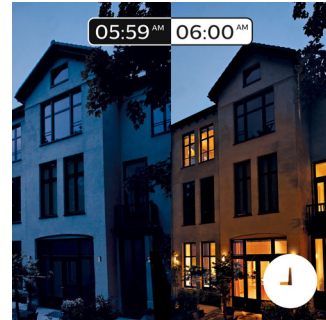

Sinulle sopivat ajastimet

Philips Hue -sovelluksen ajastustoiminnon avulla voit antaa vaikutelman siitä, että olisit kotona, vaikka oletkin muualla. Määritä valot syttymään saapuessasi kotiin tai määritä eri huoneiden valot syttymään eri aikaan. Voit myös asettaa valot sammumaan vaihteittain illalla niin, ettei sinun tarvitse muistaa sammuttaa niitä.