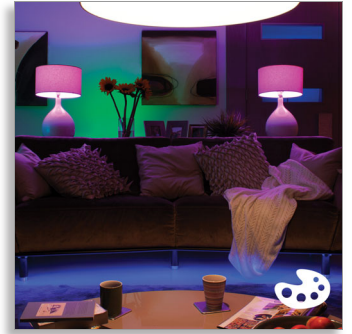

Philips Hue White and
color ambiance
Yksi lamppu GU10

1 x GU10-polttimo
Valkoista ja värillistä valoa

8718696485880

Rajattomat mahdollisuudet

ainutlaatuisiin elämyksiin

Lisää Philips Hue -järjestelmään valkoista ja värillistä tunnelmaa luova Philips Hue -kohdevalo ja nauti korkealaatuisen valon rajattomista mahdollisuuksista.

Rajattomat mahdollisuudet

- Vapauta luovuutesi 16 miljoonalla värillä
- Synkronoi valot musiikin tai elokuvien tahtiin
- Valaise pelihetki
- Virittäydy heräämiseen ja nukahtamiseen luonnollisesti
- Luo mieleisesi tunnelma lämpimästä valkoisesta kylmään päivänvaloon
- Rentoudu, lue, keskity tai kerää energiaa valaistuksella
- Älykäs ohjaus niin kotona kuin kodin ulkopuolellakin
- Määritä ajastimet sinulle sopiviksi
- Himmennys ei vaadi asennusta
- Monipuoliset säätömahdollisuudet
- Tarvitset Philips Hue -sillan
- Langattomasti hallittavat LED-lamput
- Voidaan himmentää vain Philips Huen kanssa yhteensopivien laitteiden avulla

PHILIPS