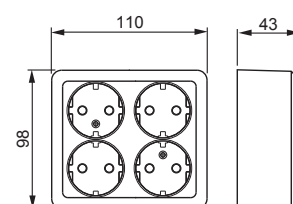

404EA

Namn: **Vägguttag**
 Vägguttag, Jussi, 4-vägs, jordat, snabbanslutning
 Jussi
Typ: 404EA
EAN: 6418677335822
E-nr: 1817180
Beskrivning: Vägguttagets petskydd och jord sitter integrerat i insatsen vilket gör uttaget beröringsskyddat och jordat även utan centrumplattan och ramen monterad. 16 A, 250 V.
Förpackning: 1/20
Enhet: st

With built-in USB power supply

Number of units 4

Imprint/indication Without imprint

Connection type Plug clamp

With hinged lid

With child-protection 1

Label space/information surface

Colour White

Width of device

110 mm

Height of device

98 mm

Depth of device

43 mm